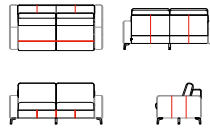

c. Staufach 160 €

d. USB-Anschluss 135 € (nur möglich in Kombination mit elektrischem Relaxsystem)

Akku für alle elektrischen Elemente 160 €

Extra Nähte bei Ausführung in Leder

Novara

Merkmale:

- Optimaler Sitzkomfort durch Nosag-Federung
- Hochwertiger Supreme Foam
- In Stoff oder Leder erhältlich
- Auswahl aus Standardfuß oder Designfuß
- Hochwertiger Multiplex-Holzrahmen
- Optional mit Taschenfederkern (Pocket Komfort)