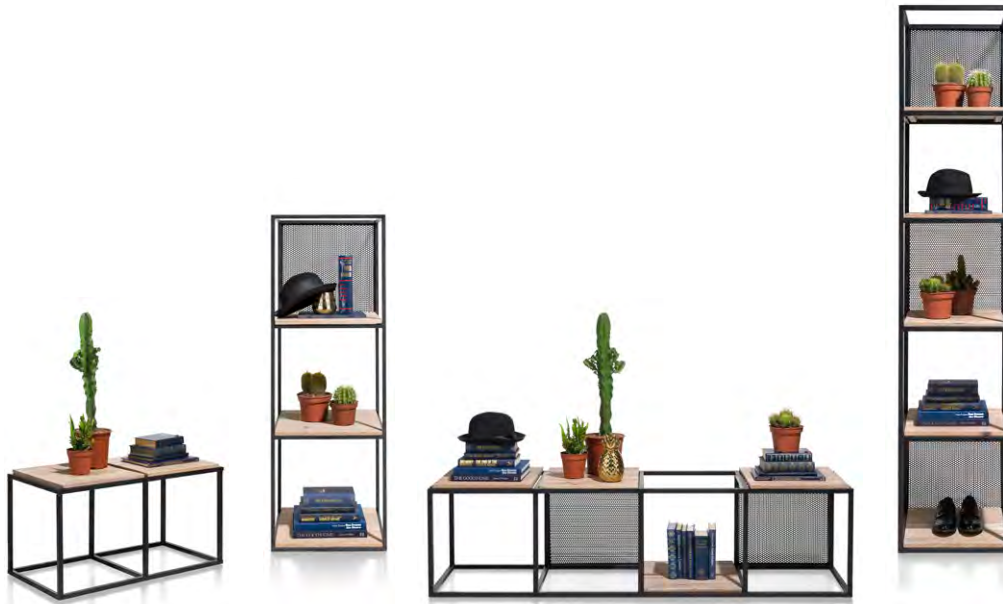

Vincent

Ein echter Alleskönner