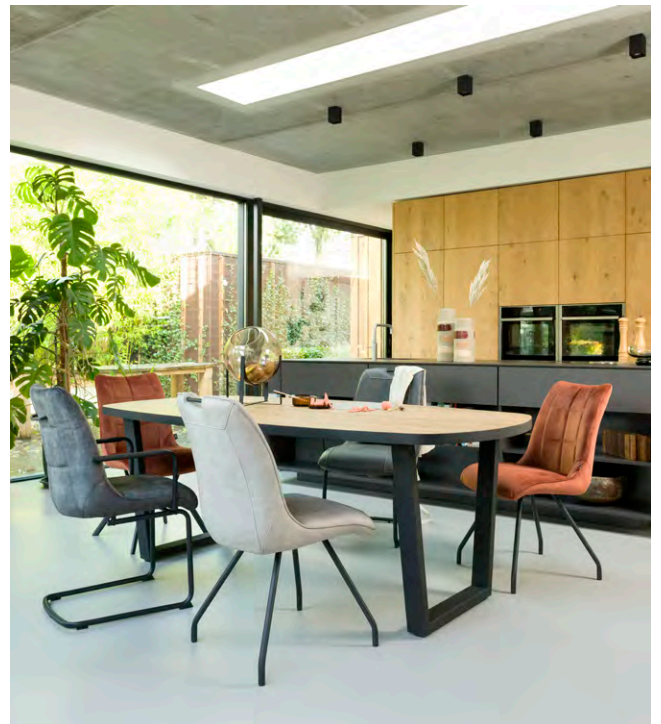

Brian/Brendon

Ab Mitte Juni erhältlich

Armlehnstuhl Brian in Stoff Secilia 199 €
Armlehnstuhl Brendon in Stoffkombination Fantasy mit Kibo 199 €

① wählen Sie einen Stuhl

② wählen Sie das Gestell Ihres Stuhls

③ wählen Sie die Farbe

Mischa/Michiel

Ab Mitte Juni erhältlich

Stuhl Mischa in Stoff Karese 169 €
Stuhl Michiel in Stoff Pala 169 €
Armlehnstuhl Mischa in Stoff Karese 209 €
Armlehnstuhl Michiel in Stoff Pala 209 €
Tresenstuhl Mischa in Stoff Karese 189 €
Tresenstuhl Michiel in Stoff Pala 189 €

① wählen Sie einen Stuhl, Armlehnstuhl oder Tresenstuhl

② wählen Sie das Gestell Ihres Stuhls

oder wählen Sie das Gestell Ihres Tresenstuhls

③ wählen Sie die Farbe