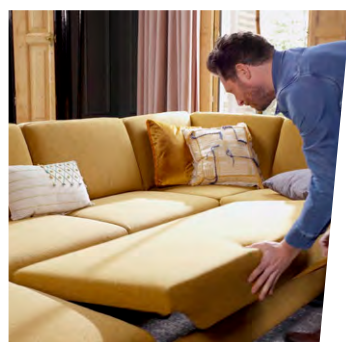

Ach, bleib doch noch!

Verstauen – schlafen – relaxen!
Einige unserer Sofas sind mit einer superpraktischen Stauraumfunktion ausgestattet, wo Decken oder Bettzeug einen Platz finden. Manche Sofas verwandeln sich im Nu in ein komfortables Einzel- oder Doppelbett. Nach einem gemütlichen Abend bietet das Freunden immer einen schönen Schlafplatz. Oder was halten Sie von einer Komfortoption für die ultimative Entspannung, wie Taschenfederkern, eine extrabreite Armlehne oder eine Sitzfläche mit Relaxfunktion?