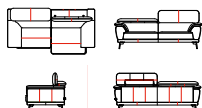

5 wählen Sie den Bezug

Mehr als 300 Stoffmöglichkeiten und Farben

Mehr als 40 Lederfarben und Qualitäten

Extra Nähte bei Ausführung in Leder