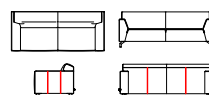

¹ In Stoff ab
² In Leder ab
MaÙe in cm BxHxT

⊗ Elemente, die mit anderen Elementen verbunden werden können. An der Stelle des Piktogrammes kann ein anderes Element verbunden werden.

* Diese Elemente können nicht allein platziert werden und müssen immer mit einem anderen Element verbunden werden.