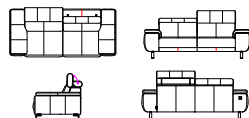

Extra Nähte bei Ausführung in Leder