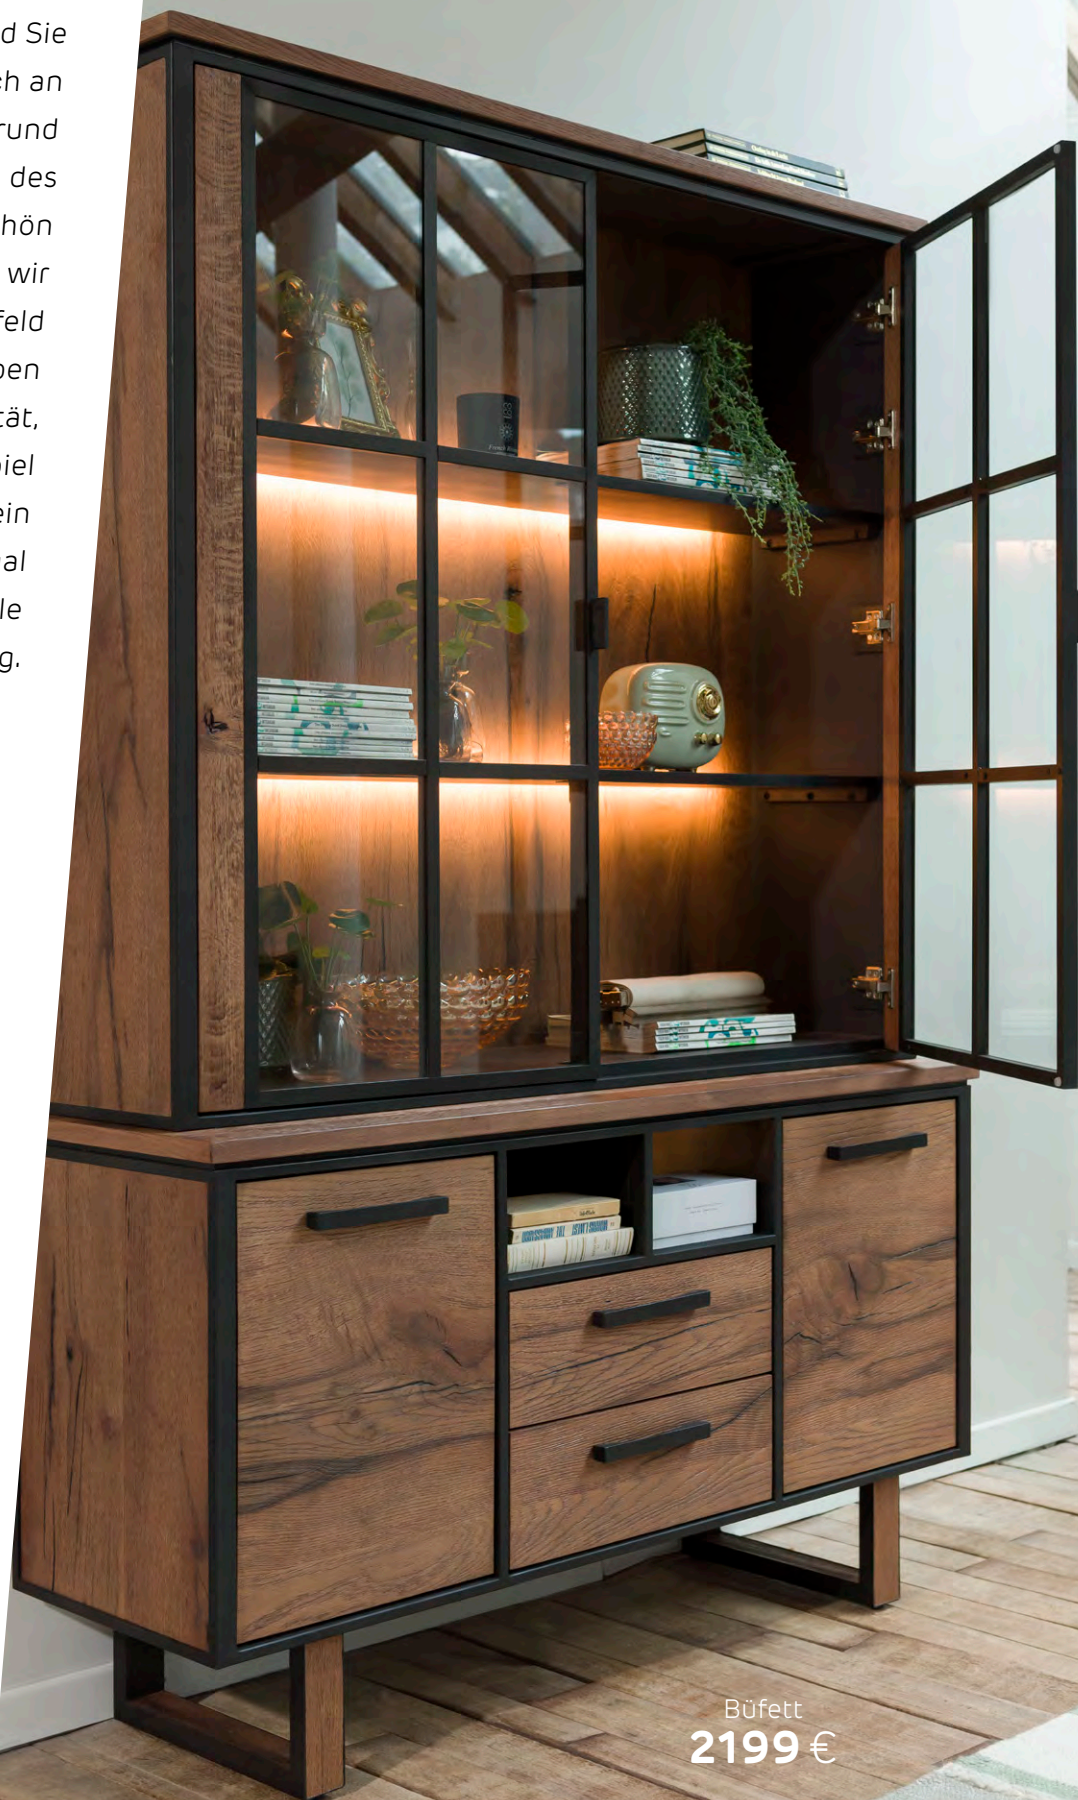

Natürlich spielt Ihr Geschmack die größte Rolle bei der Wahl neuer Möbel und Sie entscheiden sich an erster Stelle aufgrund der Farbe und des Designs. Wie schön ist es dann, dass wir schon im Vorfeld nachgedacht haben über die Funktionalität, wie zum Beispiel viel Stauraum, ein praktisches Weinregal und stimmungsvolle LED-Beleuchtung.