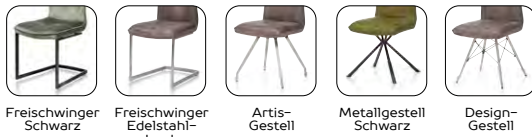

2 wählen Sie das Gestell Ihres Stuhls