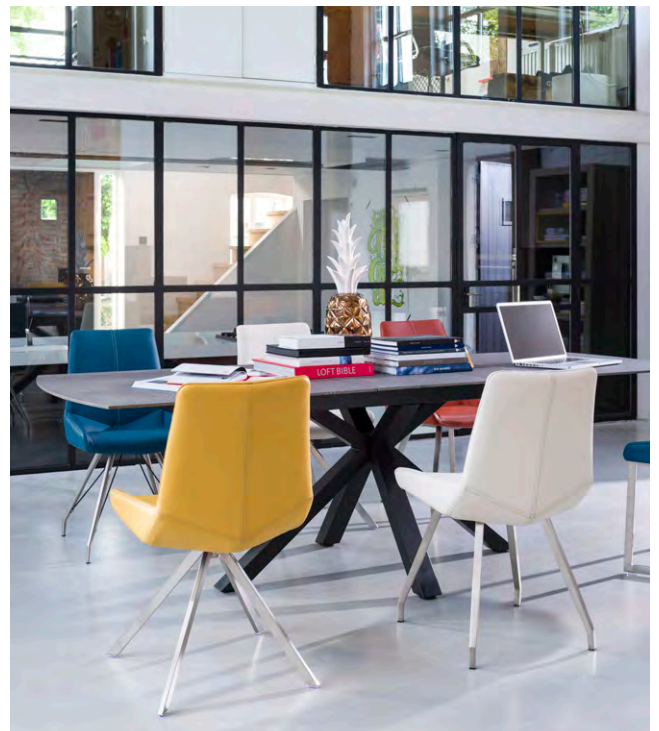

② wählen Sie die Farbe
Leder Catania