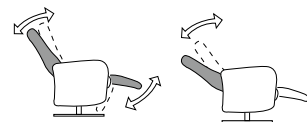

2 wählen Sie die Bedienung

Manuelle Bedienung

3 wählen Sie die Option Akku inkl. Ladegerät

Mehrpreis 210 €
(nur in Kombination mit elektrischer Bedienung)

4 wählen Sie den Bezug

Mehr als 300 Stoffmöglichkeiten und Farben

Mehr als 40 Lederfarben und Qualitäten