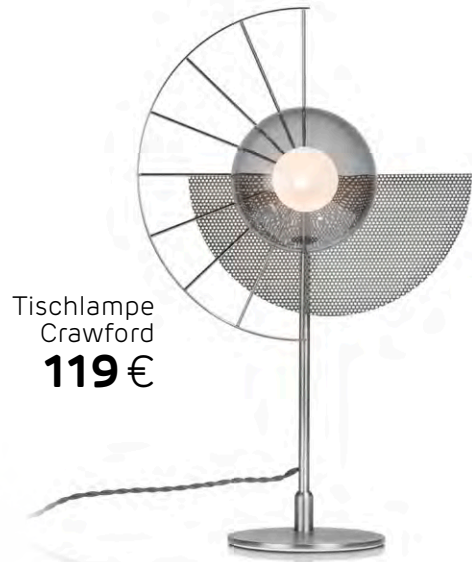

Highboard
1599 €

Metallo/Metalox

Uhr Maddie
99 €

Tischlampe
Crawford
119 €

Lowboard
210cm
1199 €

HIGHBOARD mit LED-Beleuchtung, Breite 150cm **1599 €** | UHR MADDIE Ø60cm **99 €** | TISCHLAMPE CRAWFORD
Höhe 55cm **119 €** | LOWBOARD mit LED-Beleuchtung, 210cm **1199 €** | 170cm **1099 €** | 140cm **999 €**

38
Henders & Hazel

Ecksofa Zembla
ab
2007€

Der Wandtisch Metalo ist sehr praktisch als Schreibtisch, Frisiertisch oder als Beistelltischchen für Ihre bevorzugten Wohnaccessoires. Und mit dem passenden Oberteil verwandeln Sie ihn sogar in einen stimmungsvollen Büfettschrank mit sehr viel Stauraum.