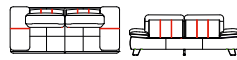

⑤ wählen Sie den Bezug

Mehr als 300
Stoffmöglichkeiten und Farben

Mehr als 40 Lederfarben und
Qualitäten

Extra Nähte bei Ausführung in Leder

⊗ Elemente, die mit anderen Elementen verbunden werden können. An der Stelle des Piktogrammes kann ein anderes Element verbunden werden. Diese Elemente können nicht allein platziert werden und müssen immer mit einem anderen Element verbunden werden.

* Elemente mit nur 1 Armlehne können nicht miteinander verbunden werden.