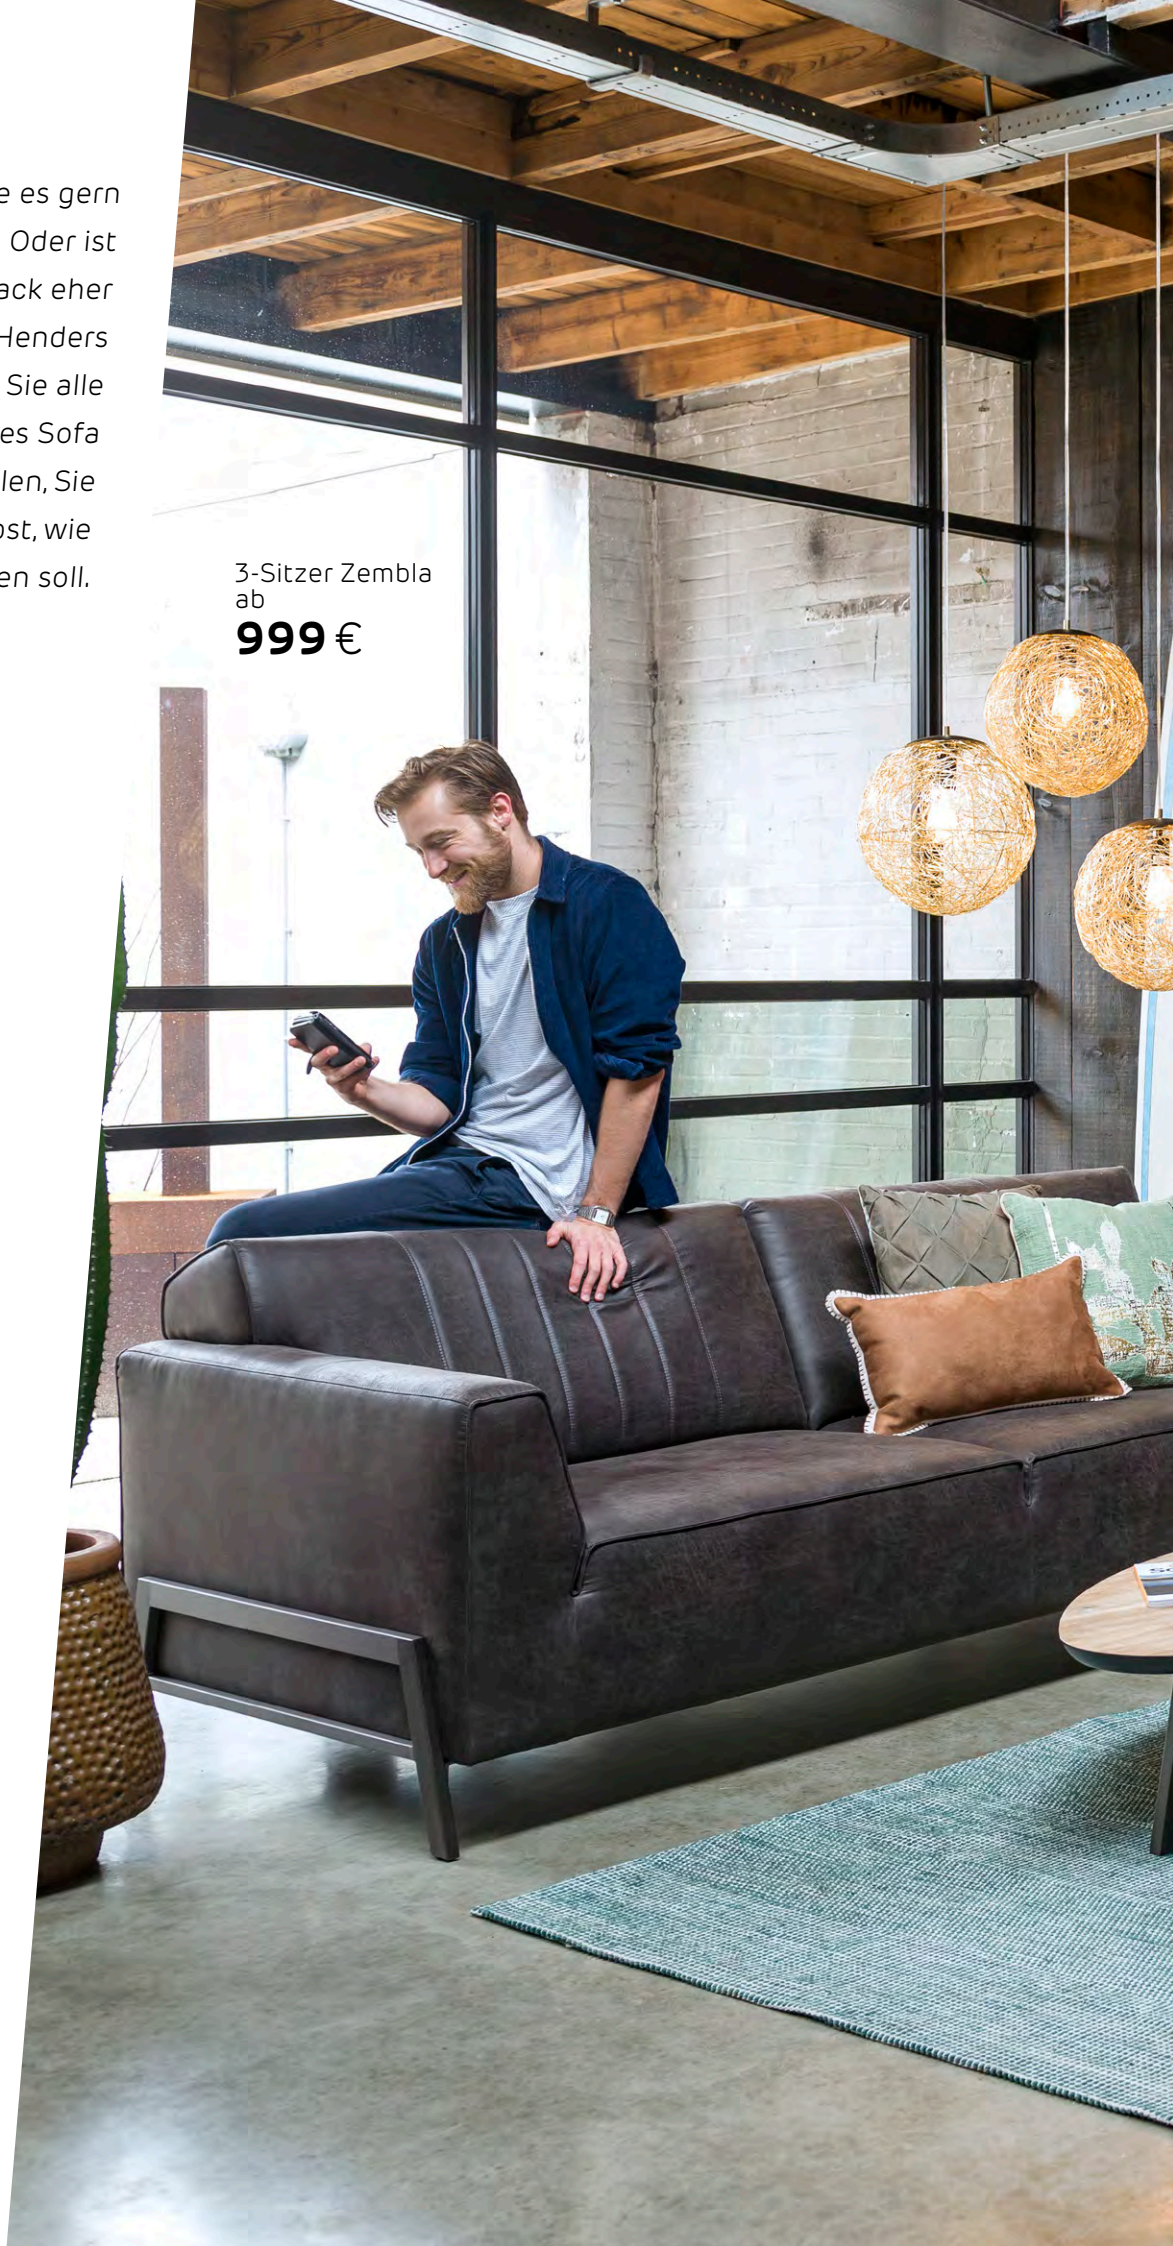

Mögen Sie es gern modern? Oder ist Ihr Geschmack eher klassisch? Bei Henders & Hazel finden Sie alle Stile! Und welches Sofa Sie auch wählen, Sie bestimmen selbst, wie es genau aussehen soll.

3-Sitzer Zembla
ab
999 €