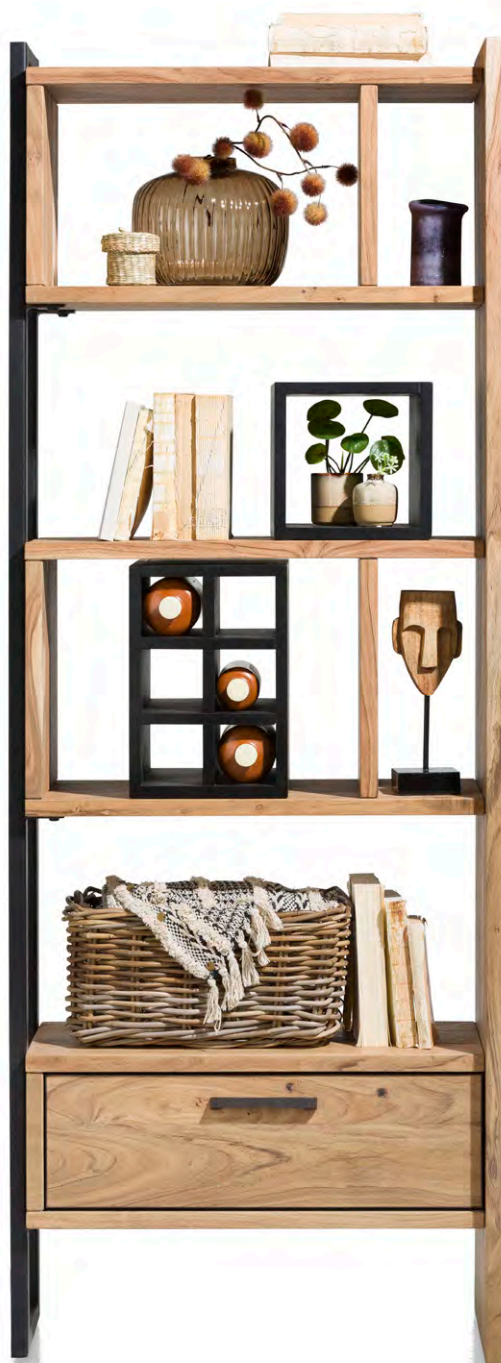

47

Henders & Hazel

Lowboard
150cm
899 €

HIGHBOARD mit LED-Beleuchtung, Höhe 140cm **1499 €** | SIDEBOARD mit LED-Beleuchtung, 210cm **1399 €** | 240cm **1499 €** | ohne LED-Beleuchtung, 180cm **1299 €**
LOWBOARD mit LED-Beleuchtung, 130cm **799 €** | 150cm **899 €** | 180cm **999 €**
VASE ELSA medium, Höhe 36cm **49,99 €**

Bücherregal
799 €

BÜCHERREGAL Höhe 190cm **799 €**

Spielen
mit
Elementen

Robust und elegant

Wir waren sofort hin und weg von diesem herrlichen, alten Haus. Die robusten, authentischen Materialien verleihen ihm einen ganz eigenen Charakter. Aus dem Grund haben wir diese Materialien auch komplett sichtbar erhalten: die Deckenbalken aus Holz, der Fußboden aus Stein und die grob verputzten Wände.