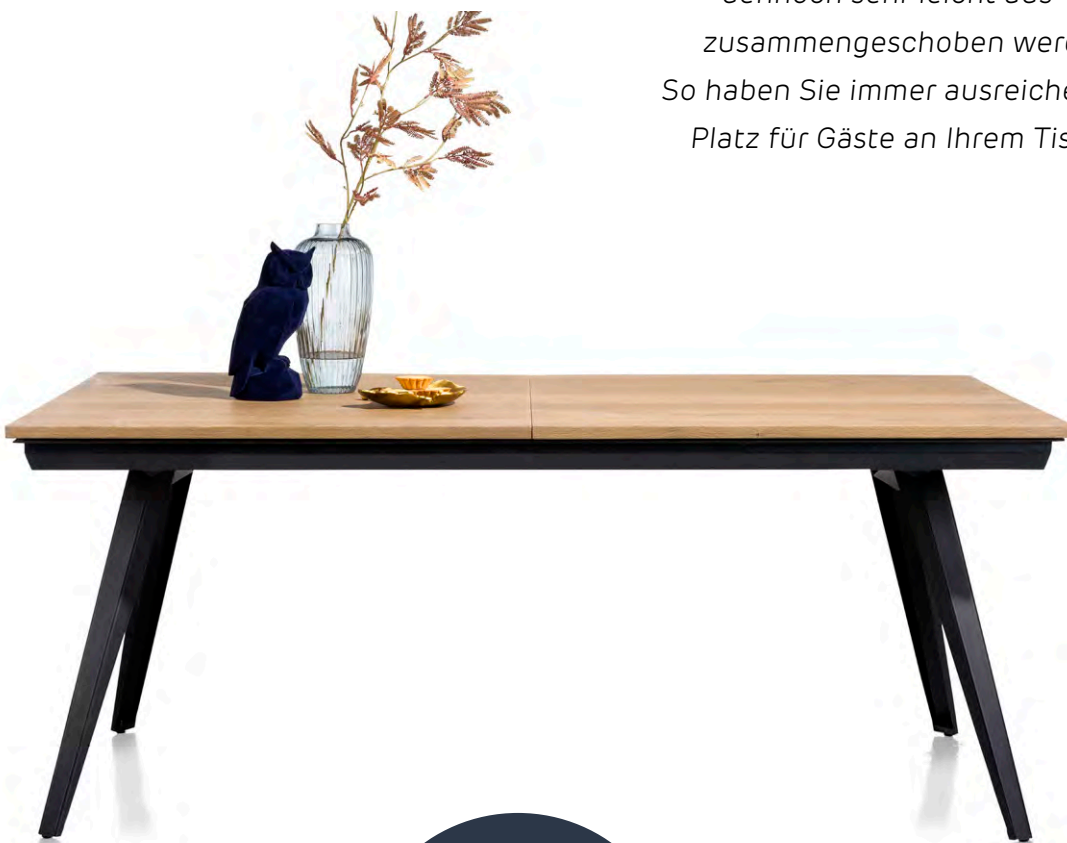

Der Tisch für jede Gelegenheit

Der Ausziehtisch City hat ein
schlankes Design und kann
dennoch sehr leicht aus- und
zusammengeschoben werden.
So haben Sie immer ausreichend
Platz für Gäste an Ihrem Tisch.