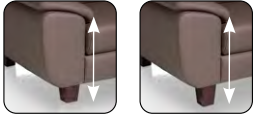

3 wählen Sie die FüÙe

Holz Metall Schwarz Edelstahl-Look

4 wählen Sie die Sitzhöhe

47cm bei einer Fußhöhe von 13cm 49cm bei einer Fußhöhe von 15cm

5 wählen Sie den Sitzkomfort

Supreme Foam (standard) Pocket Komfort ab 55 € (+ 1cm Sitzhöhe extra) Pocket Komfort+ ab 85 € (+ 1cm Sitzhöhe extra)