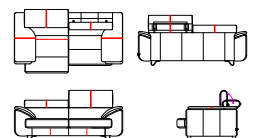

7 wählen Sie den Bezug

Mehr als 300 Stoffmöglichkeiten und Farben

Mehr als 40 Lederfarben und Qualitäten

Extra Nähte bei Ausführung in Leder

¹ In Stoff ab
² In Leder ab
Maße in cm BxHxT
* Mehrpreis Auszugsystem 100 €

Elemente, die mit anderen Elementen verbunden werden können. An der Stelle des Piktogrammes kann ein anderes Element verbunden werden. Diese Elemente können nicht allein platziert werden und müssen immer mit einem anderen Element verbunden werden.