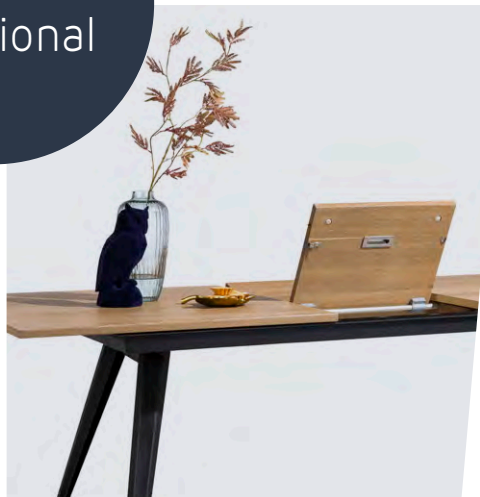

Multi
funktional