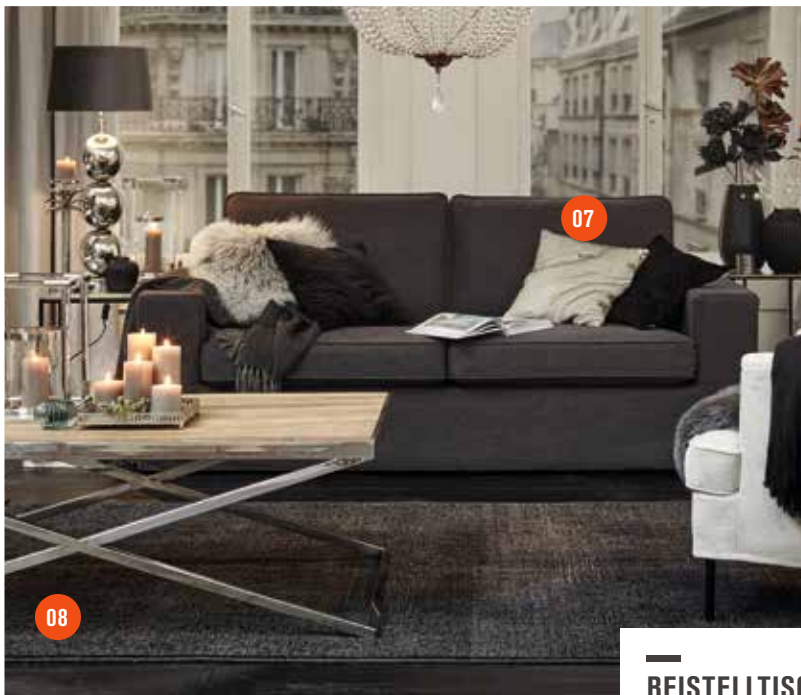

05 KERZE MANDARIN FOREST

27,95,-

06 KERZE IBIZA

27,95,-

07 LEBENSART BRUNSWICK CLASSIC 3-SITZER SOFA MIT HUSSE

Bezugstoff 394/01 smart natur (100% Polyester), FüÙe: Eiche natur geölt, BHT ca. 212x91x91 cm, ohne Deko, **1179,-** (Optional Zweithuse für Rahmen und Kissenbezug erhältlich, Bezugstoff 394/04 smart grey (100% Polyester), **449,-**)