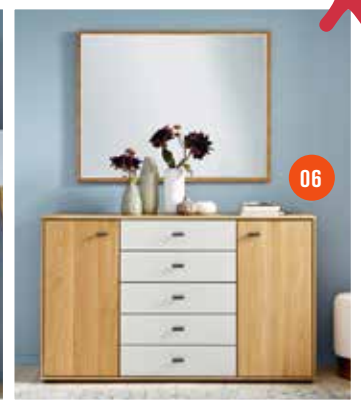

SCHLAFZIMMERPROGRAMM GLOBAL LENOSO

Korpus außen Eiche Nachbildung, Fronten Eiche massiv, Glas champagnerfarben, Griffe Metall schieferfarben, Korpus innen Erle Nachbildung.

04 Bett Lenoso

Bettanlage, Polsterkopfteil in Kunstleder champagner, 88% PVC, 11% PES, 1% PU, Bettrahmen in Schwebeoptik, Quersockel in Eiche Nachbildung, Fußteil Eiche massiv, Liegefläche ca. 90x200 cm, Stellfläche BHT ca. 217x96x98 cm, ohne Lattenroste und Matratzen, ohne Deko, **698,-**

BETT
698,-

05 Schwebetürenschränk

2-türig, inklusive Passepartoutrahmen, 4 Einlegeböden, 2 Kleiderstangen, BHT ca. 210x220x69 cm, **1498,-**

06 Kommode

5 Schubkästen und 2 Türen, BHT ca. 141x86x43 cm, ohne Deko, **1298,-**

07 Nachtkommode

Panel und Rauchglasablage, 2 Schubkästen, BHT ca. 60x68x43 cm, ohne Deko, **398,-**

SVANE ZENSE KONTINENTALBETT

Svane Zense ist das Spitzenmodell der Svane Frei im Raum Kollektion. Die Hauptmatratze hat 6 cm IntelliGel, das die gesamte Liegefläche abdeckt, und ruht auf doppelt gefederten Taschenfederkernen (PluraSone Support). Dieser innovative Aufbau des Bettes bietet Ihnen einmalige druckentlastende Eigenschaften, eine optimale Körperunterstützung und Atmungsaktivität.