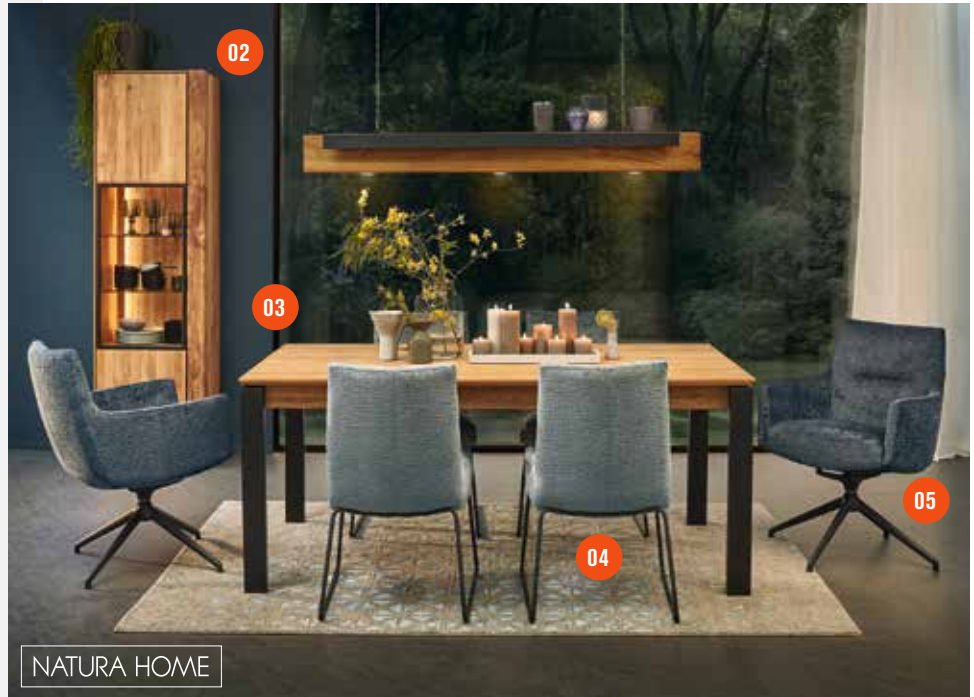

Ihre Familie Langbehn &
das Team der Hesebeck Home Company

01 NATURA BLACKPOOL SIDEBORD

Korpus und Front: Eiche massiv, natur geölt, Griffe und Füße: Metall schwarz, BHT ca. 203×92×40 cm, ohne Deko, **1999,-**

02 NATURA BLACKPOOL VITRINE

Front und Korpus: Eiche massiv geölt, inkl. Beleuchtung, BHT ca. 58×201×40 cm, ohne Deko, **1799,-**

03 NATURA FARMINGDALE ESSTISCH

Platte: Eiche massiv, natur geölt, mit schräger Kante, Gestell: Metall schwarz, mit Butterfly-Auszug verlängerbar auf ca. 300 cm, Länge, BHL ca. 100×76×200 cm, ohne Deko, **2699,-**