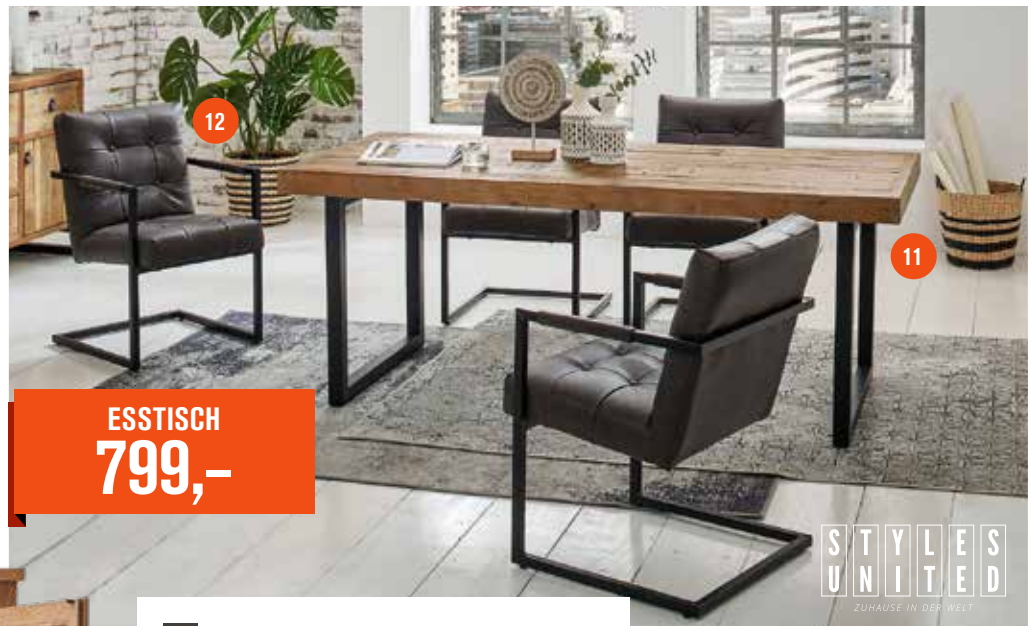

ab **12,99,-**

10

13 STYLES UNITED RICHARDS BAY SCHRANK

Korpus: MDF, Front: Recycling-Teakholz
massiv, Gestell und Griffe: Metall schwarz,
BHT ca. 122×180×45 cm, ohne Deko, **1749,-**

13

12

11

ESSTISCH
799,-