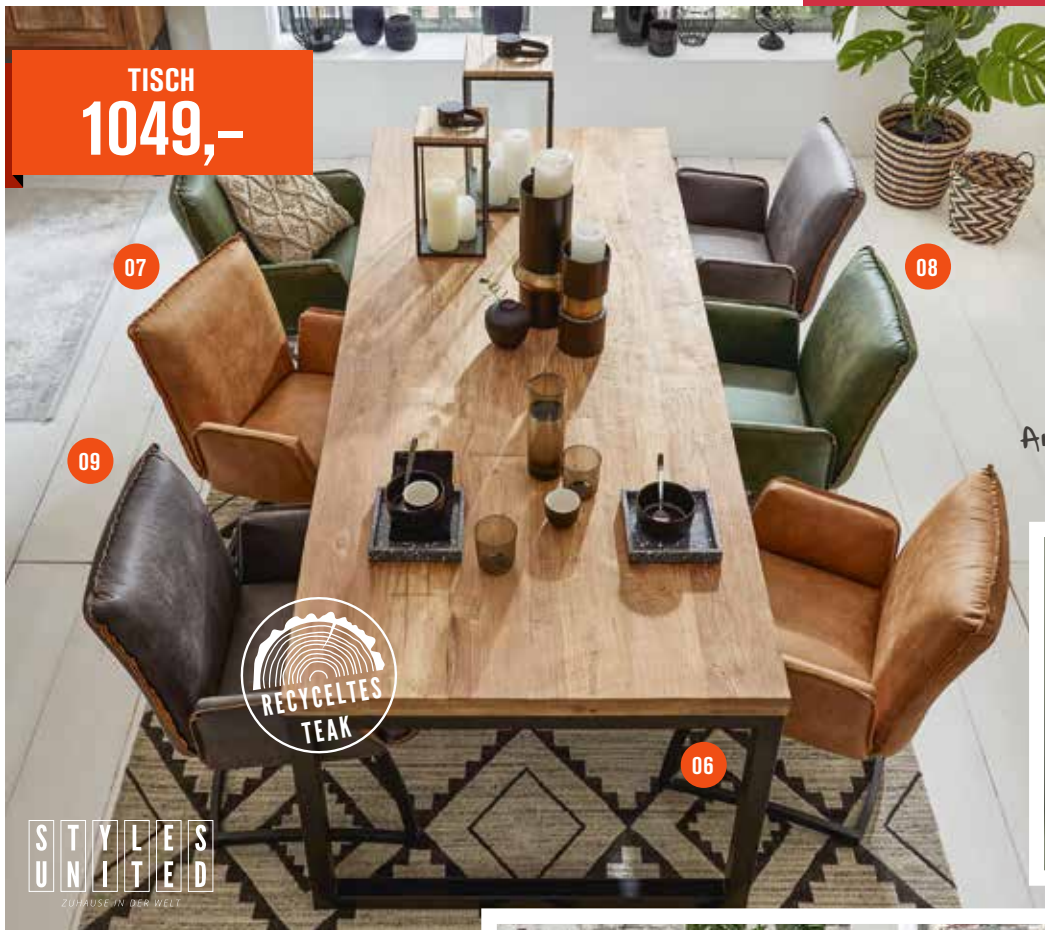

TISCH
1049,-

07

08

09

06

STYLES
UNITED
ZUHAUSE IN DER WELT

06 STYLES UNITED RICHARDS BAY ESSTISCH

Material: Recycling-Teakholz auf MDF,
Gestell Metall schwarz, BHL ca. 100×76×240
cm, ohne Deko, **1049,-**

07 STYLES UNITED RICHARDS BAY STUHL

Kunstleder Pasadena cognac (70% Leder,
30% Polyester), Gestell: Metall schwarz,
je **389,-**

Andere Farbe gewünscht?

- -08 Pasadena grün
- -09 Pasadena anthrazit