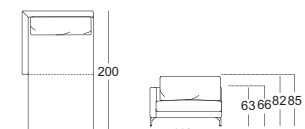

Übertiefe Abschluss-Sessel mit Polstersitz*