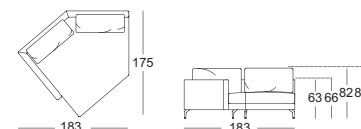

Winkel-Anreihsofa*