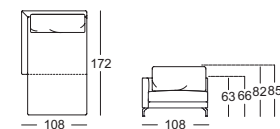

Abschluss-Sessel mit Polstersitz*