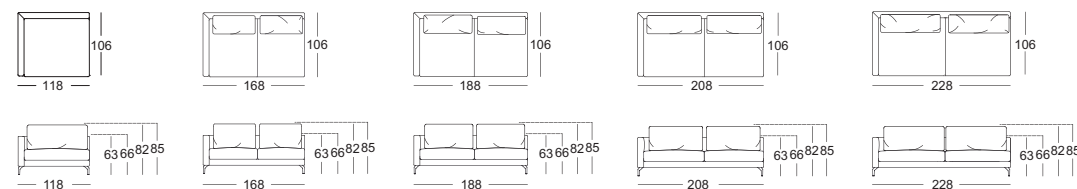

Winkel-Anreihsofa*

Abschluss-Sessel mit Polstersitz*

Übertiefe Abschluss-Sessel mit Polstersitz*

Anreihbank