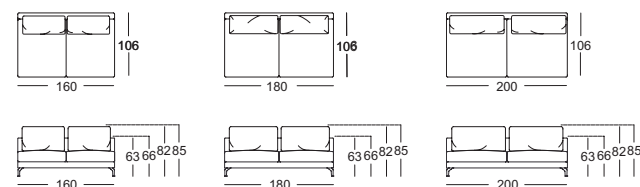

Technische Daten

- // Holz-Innengestell
- // Stahlwellen-Unterfederung
- // Sitz aus Polyurethanschäum, abgedeckt mit einer Matte in Daunencharakter, die in Kammern gearbeitet und mit 90 % Schaumstoffstäbchen und 10 % Polyesterfasern gefüllt ist
- // Bezug mit Polyester-Vlies unterstept
- // Rückenauflage aus Polyurethanschäum
- // Rückenbezug mit Polyestervlies unterstept
- // Rückenkissen in Daunencharakter, in Kammern gearbeitet mit einer Füllung aus 80 % Schaumstoffstäbchen und 20 % Polyesterfasern

- // Gussfuß Metall:
  - › Aluminium poliert
  - › Aluminium glatt pulverbeschichtet matt, wahlweise:
    - RAL 9017 Verkehrsschwarz
    - RAL 7022 Umbragrau
- // Sitzhöhe wahlweise 43 cm oder 46 cm
- ! Wellenbildung und Sitzabdrücke sind aus Komfort- und Designgründen auch bei hochwertigen Rolf Benz Polstermöbeln nicht zu vermeiden. Alle Maße sind ca.-Angaben.

2

Sitzhöhen lieferbar

Sofabank

Anreihsofa*

Winkel-Anreihsofa*

Abschluss-Sessel mit Polstersitz*

Übertiefe Abschluss-Sessel mit Polstersitz*

Anreihbank

Recamiere*

Rückenkissen

Rückenkissen auf Lücken, insgesamt 20 cm

Rückenkissen-Kopfstütze

Rückenkissen-Matte

Rückenkissen niedrig

*Diese Elemente sind in ihrer linken Ausführung abgebildet. Sie sind aber auch gespiegelt in der rechten Ausführung verfügbar.

Kissendetails

// Die losen Rückenkissen in Daunencharakter lassen sich frei platzieren, sowohl am Rücken als auch am Seitenteil.
// Verschiedene Zusatzkissen ermöglichen individuelle Lieblingspositionen. Für besonderen Hochlehnenkomfort stehen Rückenkissen mit verstecktem, angenähtem Nackenkissen zur Verfügung.