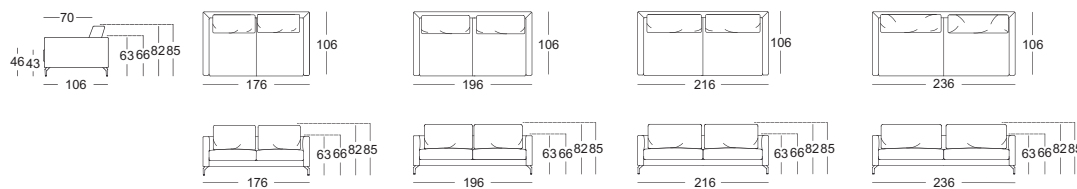

Sofabank

Anreihsofa*