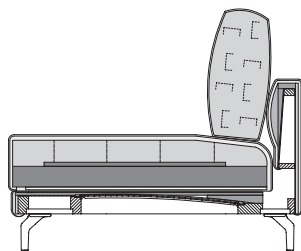

## Technische Daten

- // Holz-Innengestell
- // Stahlwellen-Unterfederung
- // Sitz aus Polyurethanschäum, abgedeckt mit einer Matte in Daunencharakter, die in Kammern gearbeitet und mit 90 % Schaumstoffstäbchen und 10 % Polyesterfasern gefüllt ist
- // Bezug mit Polyester-Vlies unterstept
- // Rückenauflage aus Polyurethanschäum
- // Rückenbezug mit Polyestervlies unterstept
- // Rückenkissen in Daunencharakter, in Kammern gearbeitet mit einer Füllung aus 80 % Schaumstoffstäbchen und 20 % Polyesterfasern

- // Gussfuß Metall:
  - › Aluminium poliert
  - › Aluminium glatt pulverbeschichtet matt, wahlweise:
    - RAL 9017 Verkehrsschwarz
    - RAL 7022 Umbragrau
- // Sitzhöhe wahlweise 43 cm oder 46 cm
- ! Wellenbildung und Sitzabdrücke sind aus Komfort- und Designgründen auch bei hochwertigen Rolf Benz Polstermöbeln nicht zu vermeiden. Alle Maße sind ca.-Angaben.

2

Sitzhöhen lieferbar