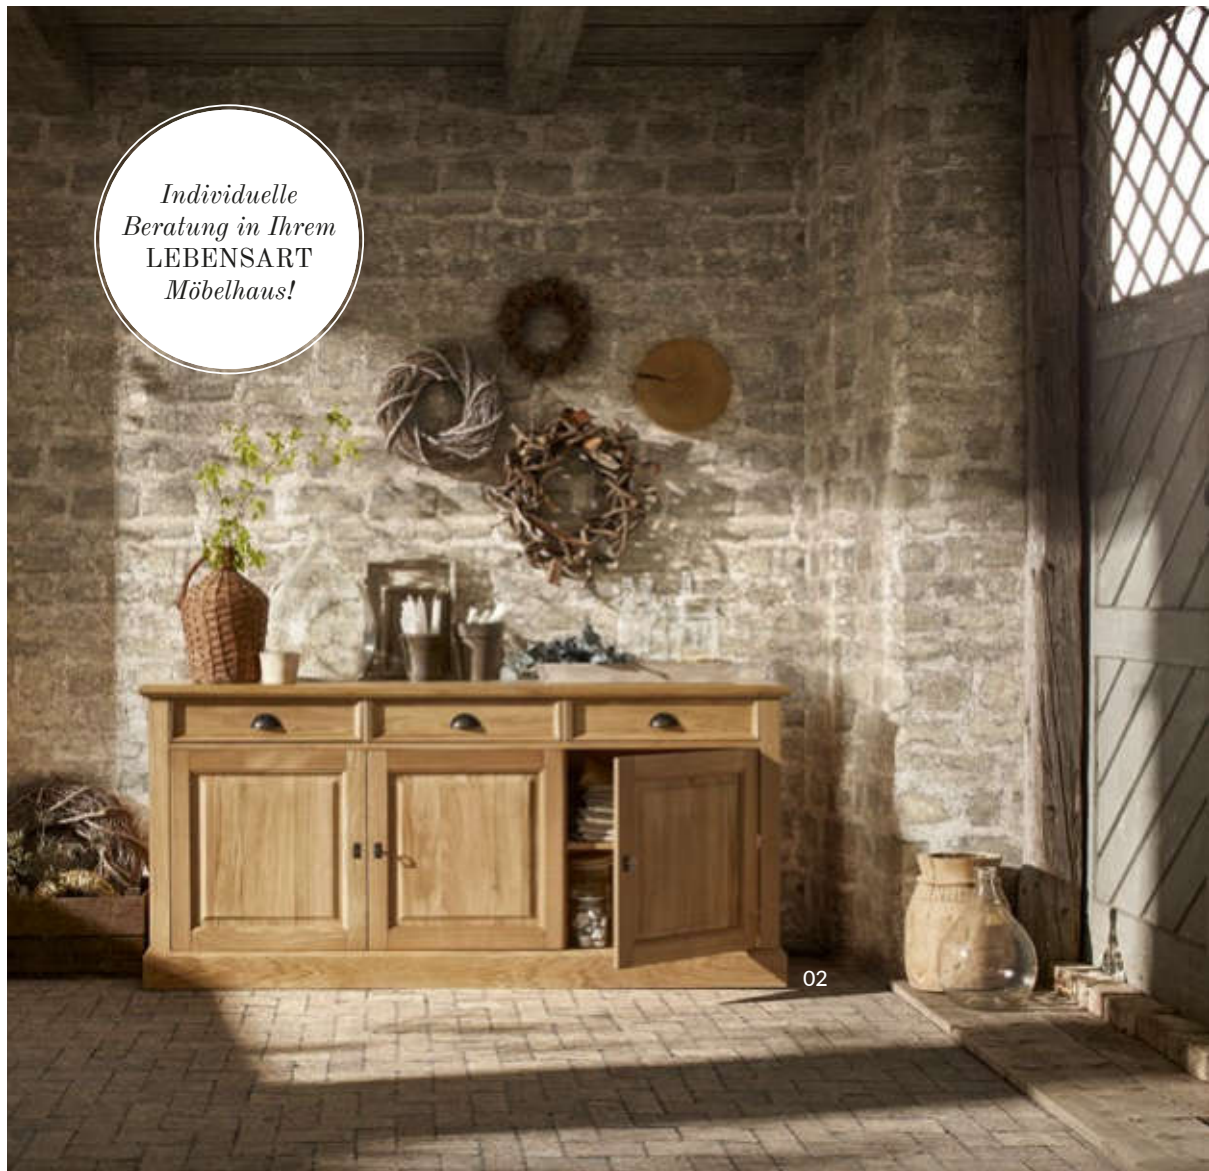

LÄNDLICH *natürlich* *und gemütlich*

Der klassische Landhausstil besticht mit natürlichen Materialien wie Holz und Stein, Leder und Naturtextilien. Schränke, Kommoden, Vitrinen sind aus hellem oder weiß lackiertem Holz gearbeitet und schmücken sich mit Merkmalen wie geschlossene Möbelsockel, Profilierungen, Sprossenglasfenster und Metallgriffe. Die Möbel sind hochwertig, liebevoll wie detailverliebt gearbeitet. Sie erzählen ihre eigene Geschichte, bezaubern mit romantischem Flair und harmonisieren mit der warmen, irdenen Farbpalette des Landhausinterieurs aus Braun-, Beige, Grau- und Grün-Tönen.

Das Beste *aus der NATUR*

Die Schönheit von natürlichem Möbelholz lässt sich in der Kombination mit anderen natürlichen Materialien besonders betonen. Gemeinsam verwöhnen sie unsere Sinne. Gerne lassen wir unsere Hände über Holz- oder Keramikoberflächen gleiten, gerne gehen wir barfuß über Steinböden, Holzdielen oder weichwollene Teppiche. Gerne berühren wir Textilien aus Baumwolle, Leinen und Wolle, Leder oder Hanf. Gerne blicken wir auf ihre Formen und Farben, freuen uns über schöne Kränze und atmen den wunderbaren Duft von Blumen- und Kräutersträußen.

*Individuelle
Beratung in Ihrem
LEBENSART
Möbelhaus!*

02

Alle UVPs und Infos zu
LEBENSART-Louisiana