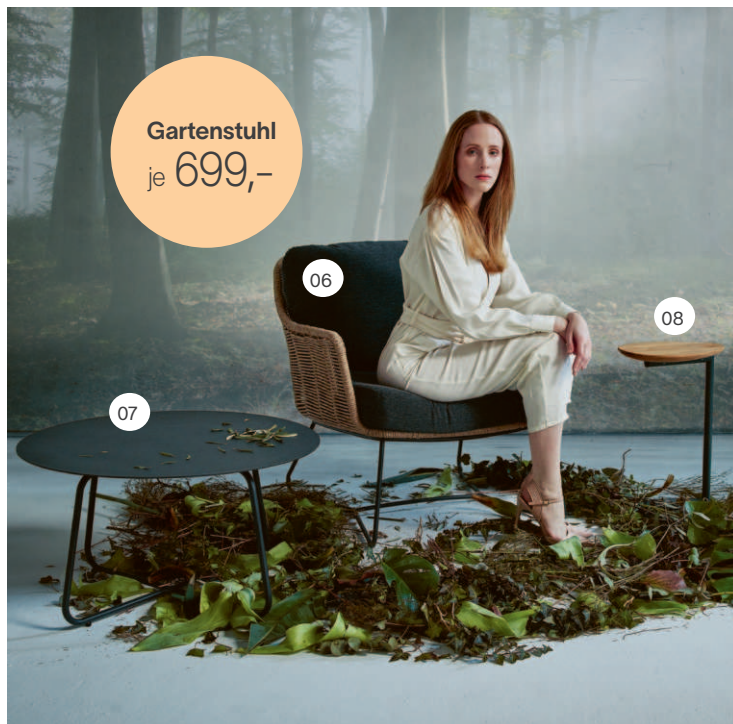

Gartenbank
1.699,-

Möbel auf den Punkt gebracht.

Urlaubsfeeling pur:
Loungemöbel zum
Relaxen

idyl

Idyl Loungeprogramm Kjekk

Geflecht, Naturfarben, Füße, Beine, Gestell: Material Edelstahl, Oberflächenverarbeitung pulverbeschichtet, Kissen Anthrazit

04 Lounge: mit Liege Kjekk links oder rechts, inkl. 5 Outdoor-Kissen, BHT ca. 226x74x152 cm, **2.699,-**

05 Fußteil: BLH ca. 57x69x50 cm, inkl. Kissen, **419,-**

06 Gartenstuhl: BHT ca. 76x84x78 cm, inkl. Sitz- und Rückenkissen, je **699,-**