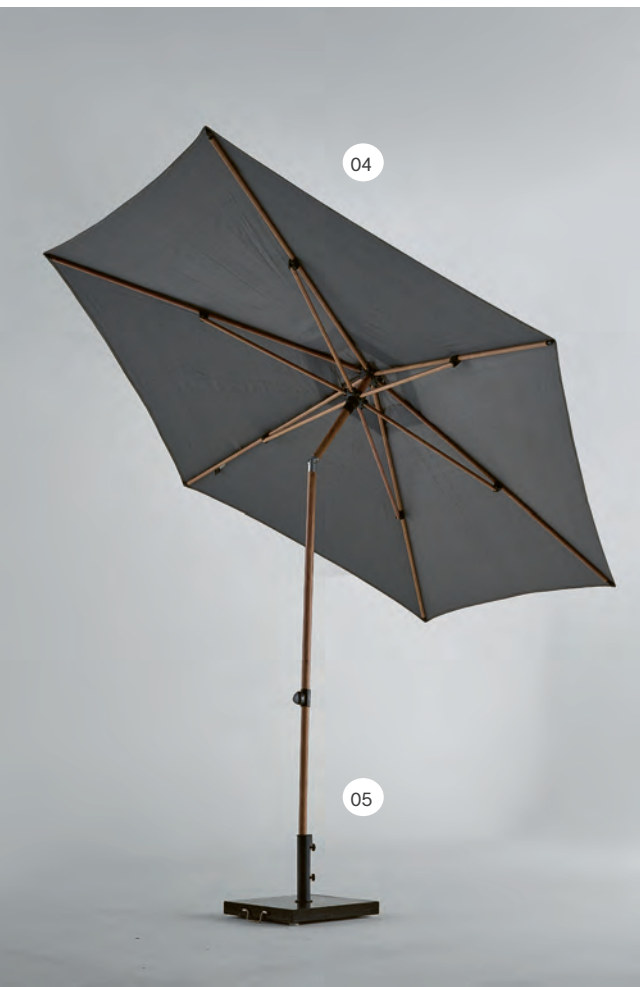

04

05

03 Idyl Outdoor-Teppich Rug

Farbe Latte, aus Polypropylen, Polyester, Ø ca. 200 cm, 469,-

idyl