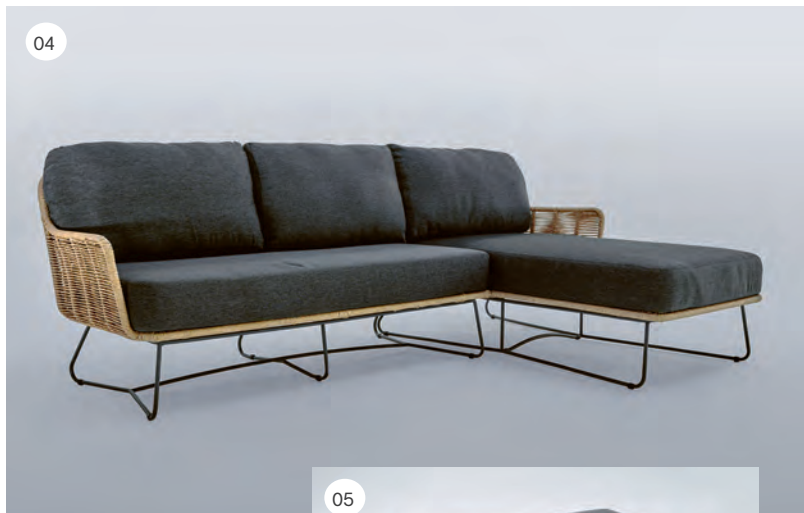

07 Idyl Gartencouchtisch Matur

Aluminium, Anthrazit, BHL ca. 73x40x73 cm, **399,-**

08 Idyl Beistelltisch Dyp

Tropfenform, Teakplatte, BHL ca. 25x51x34 cm, **249,-**