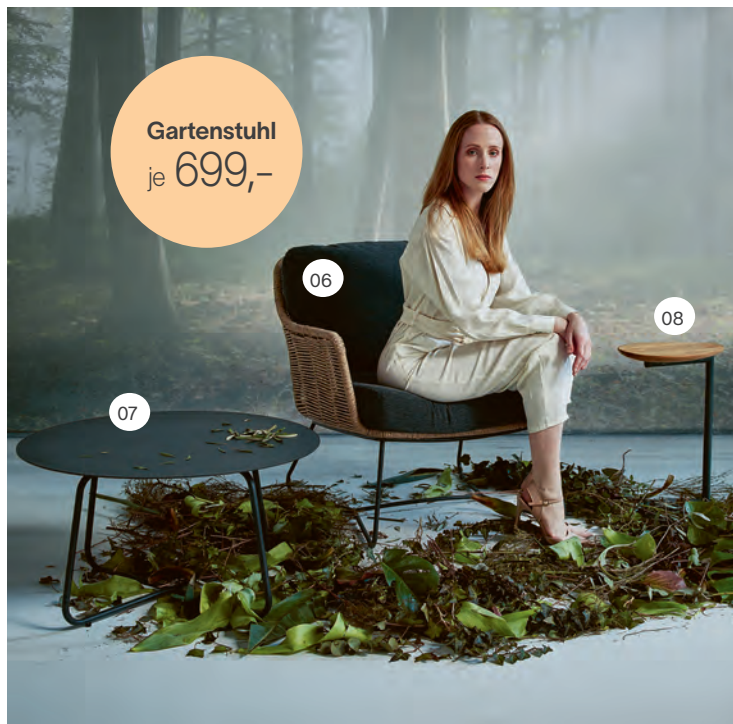

Gartenstuhl
je 699,-