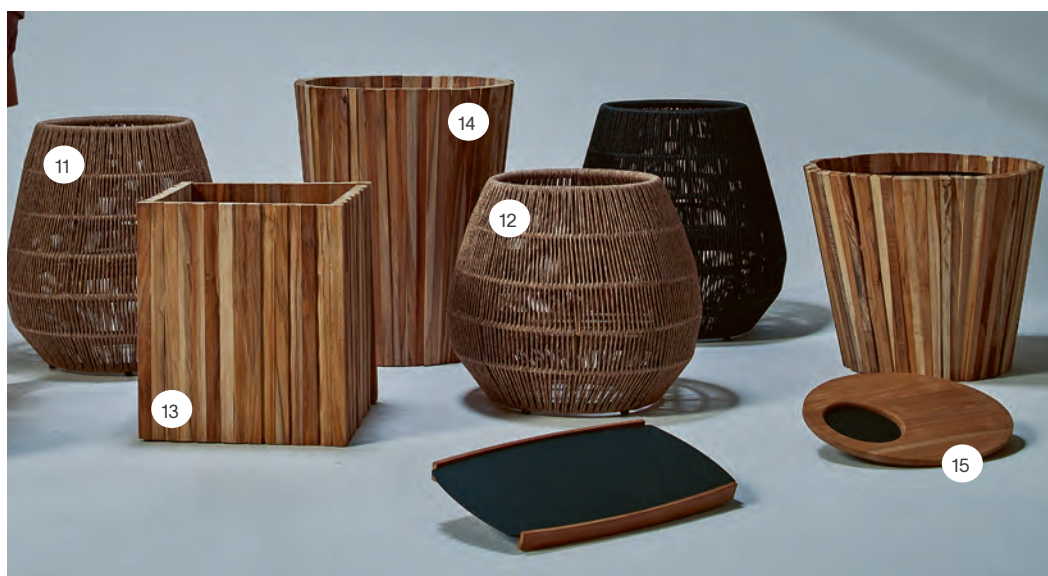

15 Idyl Tablet Tjene

Teak Natur, Aluminium
pulverbeschichtet Anthrazit,
BHT ca. 47x2x36 cm, **99,-**

11

14

12

13

15

16