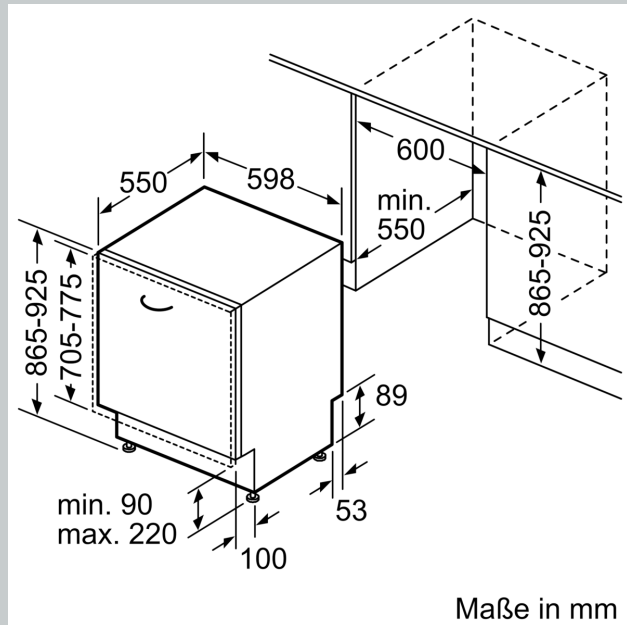

Ausstattung

Technische Daten

Energieeffizienzklasse: D
 Energieverbrauch des eco-Programms pro 100 Betriebszyklen (EU 2017/1369):84 kWh
 Höchste Anzahl von Maßgedecken (EU 2017/1369): 13
 Wasserverbrauch in Litern im eco-Programm pro Betriebszyklus (EU 2017/1369): 9.0 l
 Programmdauer (EU 2017/1369): 4:30 h
 Geräuschwert: 46 dB(A) re 1 pW
 Geräusch-Effizienzklasse: C
 Bauform: Einbau
 Höhe der Arbeitsplatte: 0 mm
 Abmessungen des Gerätes: 865 x 598 x 550 mm
 Min. Nischenmaße für Installation (H x B x T): 865-925 x 600 x 550 mm
 Tiefe bei geöffneter Tür (90°): 1200 mm
 Höhenverstellbare Füße: Ja - alle von vorne
 Höhenverstellung max.: 60 mm
 Verstellbarer Sockel: Horizontal und Vertikal
 Nettogewicht: 34.1 kg
 Bruttogewicht: 36.2 kg
 Anschlusswert: 2400 W
 Absicherung: 10 A
 Spannung: 220-240 V
 Frequenz: 50; 60 Hz
 Länge Anschlusskabel: 175.0 cm
 Steckerart: Schuko-/Gardy.m.Erdung
 Länge Zulaufschlauch: 165 cm
 Länge Ablaufschlauch: 190 cm
 EAN-Nummer: 4242004278382
 Gerätetyp: Einbau / Vollintegrierbar

Technische Informationen und Zubehör

- Aqua Stop: eine Neff Garantie bei Wasserschäden - ein Geräteleben lang*
- Integrierter Glasschutz
- Inkl. Dampfschutz-Blech
- Gerätemaße (H x B x T): 86.5 cm x 59.8 cm x 55.0 cm

N 50, GESCHIRRSPÜLER VOLLINTEGRIERBAR, 60
 CM, XXL
 S255HTX00E

Maßzeichnungen

Maße in mm

⚡ Steckdose
 () Werte mit Verlängerungssatz

Maße in mm