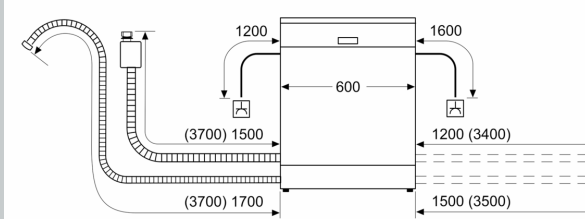

Ausstattung

Technische Daten

Energieeffizienzklasse: D
 Energieverbrauch des eco-Programms pro 100 Betriebszyklen (EU 2017/1369):84 kWh
 Höchste Anzahl von Maßgedecken (EU 2017/1369): 13
 Wasserverbrauch in Litern im eco-Programm pro Betriebszyklus (EU 2017/1369): 9.0 l
 Programmdauer (EU 2017/1369): 4:30 h
 Geräuschwert: 46 dB(A) re 1 pW
 Geräusch-Effizienzklasse: C
 Bauform: Einbau
 Höhe der Arbeitsplatte: 0 mm
 Abmessungen des Gerätes: 865 x 598 x 550 mm
 Min. Nischenmaße für Installation (H x B x T): 865-925 x 600 x 550 mm
 Tiefe bei geöffneter Tür (90°): 1200 mm
 Höhenverstellbare Füße: Ja - alle von vorne
 Höhenverstellung max.: 60 mm
 Verstellbarer Sockel: Horizontal und Vertikal
 Nettogewicht: 34.1 kg
 Bruttogewicht: 36.2 kg
 Anschlusswert: 2400 W
 Absicherung: 10 A
 Spannung: 220-240 V
 Frequenz: 50; 60 Hz
 Länge Anschlusskabel: 175.0 cm
 Steckerart: Schuko-/Gardy.m.Erdung
 Länge Zulaufschlauch: 165 cm
 Länge Ablaufschlauch: 190 cm
 EAN-Nummer: 4242004278382
 Gerätetyp: Einbau / Vollintegrierbar

- Flex II Korbsystem
- Höhenverstellbarer Oberkorb mit RackMatic® (3-stufig)
- Komfortrollen im Unterkorb
- Korbstopper (Rack Stopper) gegen ein Überrollen des Unterkorbes
- Umklappbare Stachelreihe im Oberkorb
- Umklappbare Stachelreihen im Unterkorb (4x)
- Besteckablage im Oberkorb
- VarioBesteckkorb im Unterkorb
- Tassenablage im Oberkorb (2-teilig)

Technische Informationen und Zubehör

- Aqua Stop: eine Neff Garantie bei Wasserschäden - ein Geräteleben lang*
- Integrierter Glasschutz
- Inkl. Dampfschutz-Blech
- Gerätemaße (H x B x T): 86.5 cm x 59.8 cm x 55.0 cm

N 50, GESCHIRRSPÜLER VOLLINTEGRIERBAR, 60
 CM, XXL
 S255HTX00E

Maßzeichnungen

Maße in mm

⚡ Steckdose
 () Werte mit Verlängerungssatz

Maße in mm