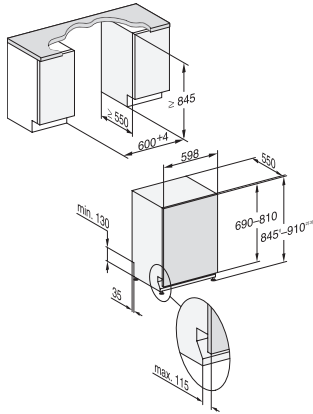

G 7165 SCVi XXL AutoDos
Vollintegrierter Geschirrspüler XXL
mit automatischer Dosierung dank AutoDos mit integrierter PowerDisk.

G7000 XXL, vollintegrierbare G, 60cm (Skizze)

1) Sockelhöhe 35-155 mm, , 2) Sockelhöhe 100-220 mm, , 3) Gerätehöhe max. 970 mm mit Umbausatz Sockelhöhe-1 (Mat.-Nr. 6.394.761), ,