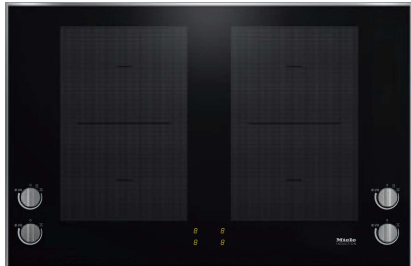

KM 7174 FR

Herdunabhängiges Induktionskochfeld
mit 2 PowerFlex-Kochbereichen und Knebel-Bedienung

- Direkte Bedienung – Knebel auf dem Kochfeld
- 4 Kochzonen inkl. 2 leistungsstarken PowerFlex-Kochbereichen
- In 806 mm Breite mit Edelstahlrahmen für aufliegenden Einbau
- Kürzeste Ankochzeiten – TwinBooster

EAN: 4002516148906 / Materialnummer: 11128620 / Alte Materialnummer: 26717400D

Beheizungsart	
Beheizungsart	Induktion
Bauform	
Unabhängig vom Herd	•
Design	
Elegante Glaskeramikoberfläche	•
Aufliegender/Flächenbündiger Einbau	–/–
Farbe der Glaskeramik	Schwarz
Edelstahlrahmen	•
Aufliegender Einbau	•
Kochzonenausstattung	
Anzahl der Kochzonen	4
Anzahl der Kochbereiche	2
Maximale Anzahl Kochgeschirre	4
Flex-Kochzonen	
Anzahl	4
Art	PowerFlex-Kochzone
Größe in mm	Ø 150 – 230
Max. Leistung in W	2100
Max. Booster-Leistung in W	3000
Max. TwinBooster-Leistung in W	3650
1. Kochzone / Kochbereich	
Position	links
Art	PowerFlex-Kochbereich
Größe in mm	230x390
Max. Booster-Leistung in W	4800
Max. Leistung in W	3400
Max. TwinBooster-Leistung in W	7300
2. Kochzone / Kochbereich	
Position	rechts
Art	PowerFlex-Kochbereich
Größe in mm	230x390
Max. Booster-Leistung in W	4800
Max. Leistung in W	3400
Max. TwinBooster-Leistung in W	7300
Bedienkomfort	
Topf- und Topfgrößenerkennung	•
Bedienung über Knebel	•
Anzeigefarbe	Gelb
Ankochautomatik	•
Warmhalten	•
Pflegekomfort	
Leicht zu reinigende Glaskeramik	•
Sicherheit	
Sicherheitsausschaltung	•
Inbetriebnahmesperre	•
Integriertes Kühlgebläse	•
Überhitzungsschutz	•

KM 7174 FR

Herdunabhängiges Induktionskochfeld
mit 2 PowerFlex-Kochbereichen und Knebel-Bedienung

EAN: 4002516148906 / Materialnummer: 11128620 / Alte Materialnummer: 26717400D

Restwärmeanzeige

•

Technische Daten