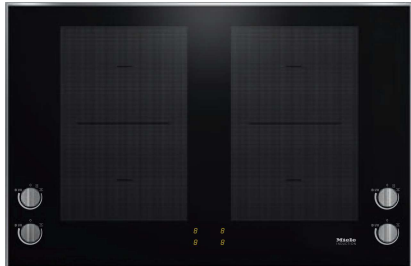

KM 7174 FR

Herdunabhängiges Induktionskochfeld
mit 2 PowerFlex-Kochbereichen und Knebel-Bedienung

- Direkte Bedienung – Knebel auf dem Kochfeld
- 4 Kochzonen inkl. 2 leistungsstarken PowerFlex-Kochbereichen
- In 806 mm Breite mit Edelstahlrahmen für aufliegenden Einbau
- Kürzeste Ankochzeiten – TwinBooster

EAN: 4002516148906 / Materialnummer: 11128620 / Alte Materialnummer: 26717400D

Beheizungsart	
Beheizungsart	Induktion
Bauform	
Unabhängig vom Herd	•
Design	
Elegante Glaskeramikoberfläche	•
Aufliegender/Flächenbündiger Einbau	–/–
Farbe der Glaskeramik	Schwarz
Edelstahlrahmen	•
Aufliegender Einbau	•
Kochzonenausstattung	
Anzahl der Kochzonen	4
Anzahl der Kochbereiche	2
Maximale Anzahl Kochgeschirre	4
Flex-Kochzonen	
Anzahl	4
Art	PowerFlex-Kochzone
Größe in mm	Ø 150 – 230
Max. Leistung in W	2100
Max. Booster-Leistung in W	3000
Max. TwinBooster-Leistung in W	3650
1. Kochzone / Kochbereich	
Position	links
Art	PowerFlex-Kochbereich
Größe in mm	230x390
Max. Booster-Leistung in W	4800
Max. Leistung in W	3400
Max. TwinBooster-Leistung in W	7300
2. Kochzone / Kochbereich	
Position	rechts
Art	PowerFlex-Kochbereich
Größe in mm	230x390
Max. Booster-Leistung in W	4800
Max. Leistung in W	3400
Max. TwinBooster-Leistung in W	7300
Bedienkomfort	
Topf- und Topfgrößenerkennung	•
Bedienung über Knebel	•
Anzeigefarbe	Gelb
Ankochautomatik	•
Warmhalten	•
Pflegekomfort	
Leicht zu reinigende Glaskeramik	•
Sicherheit	
Sicherheitsausschaltung	•
Inbetriebnahmesperre	•
Integriertes Kühlgebläse	•
Überhitzungsschutz	•

KM 7174 FR

Herdunabhängiges Induktionskochfeld
mit 2 PowerFlex-Kochbereichen und Knebel-Bedienung

EAN: 4002516148906 / Materialnummer: 11128620 / Alte Materialnummer: 26717400D

Restwärmeanzeige

•

Technische Daten