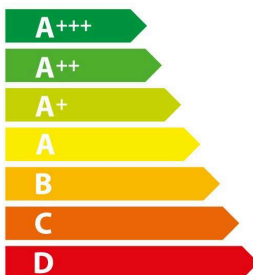

B69CS7KY0

71 L

0,87 kWh/Zyklus*

0,69 kWh/Zyklus*

* цикл · cyklus · partion · zyklus · програма · ciclo · tsükkel · ohjelma · ciklus ciklas · cikls · ciklu · cyclus · cykl · ciclu · program · cykel

65/2014