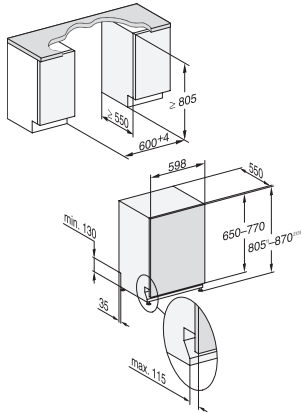

G 5273 SCVi Active Plus E
 Vollintegrierter Geschirrspüler
 für optimale Trocknungsergebnisse dank AutoOpen-Trocknung.

EAN: 4002516375128 / Materialnummer: 11629010 / Alte Materialnummer: 21527362D

Korbgestaltung	ExtraComfort
Anzahl Maßgedecke	14
Sicherheit	
Waterproof-System	•
Technische Daten	
Nischenbreite minimal in mm	600
Nischenbreite maximal in mm	600
Nischenhöhe minimal in mm	805
Nischenhöhe maximal in mm	870
Nischentiefe in mm	550
Gerätebreite in mm	598
Gerätehöhe in mm	805
Gerätetiefe in mm	550
Gerätetiefe bei geöffneter Tür in cm	116,5
Nettogewicht in kg	44,0
Gesamtanschlusswert in kW	2,00
Spannung in V	230
Absicherung in A	10
Phasenanzahl	1
Elektrische Frequenz Standard	50
Länge Wasserzulaufschlauch in m	1,50
Länge Wasserablaufschlauch in m	1,50
Länge der elektrischen Zuleitung in m	1,70
Min. Frontplattengewicht in kg	4,0
Max. Frontplattengewicht in kg	11,0
[über Kundendienst nachrüstbar auf min.]	8,0
[über Kundendienst nachrüstbar auf max.]	16,0
Mitgeliefertes Zubehör	
1 x Packung UltraTabs (20 Stück)	•
Gutschein 1 x Packung UltraTabs (20 Stück) oder 3 Packungen (je 60 Stück) zu einem Sonderpreis	•

G 5273 SCVi Active Plus E
Vollintegrierter Geschirrspüler
für optimale Trocknungsergebnisse dank AutoOpen-Trocknung.

G7000, vollintegrierbare G, 60cm (Skizze)

1) Sockelhöhe 35-155 mm, , 2) Sockelhöhe 100-220 mm, , 3) Gerätehöhe max. 930 mm mit Umbausatz Sockelhöhe-1 (Mat.-Nr. 6.394.761),