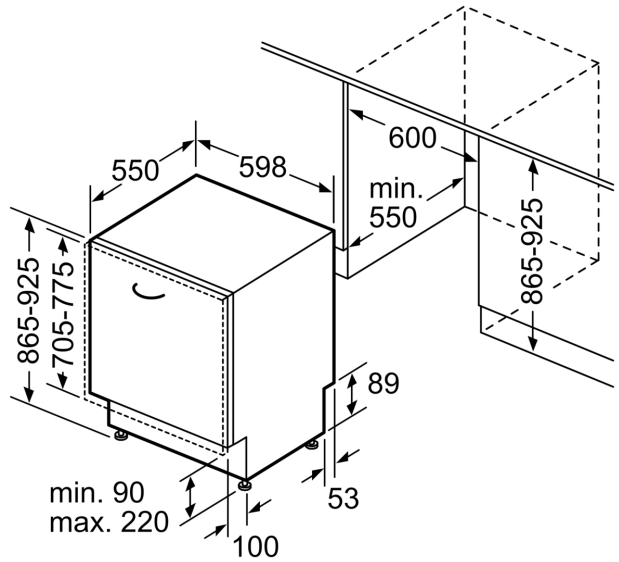

Energieeffizienzklasse: C
 Energieverbrauch des eco-Programms pro 100 Betriebszyklen (EU 2017/1369): 74 kWh
 Höchste Anzahl von Maßgedecken (EU 2017/1369): 13
 Wasserverbrauch in Litern im Eco 50°C Programm pro Betriebszyklus (EU 2017/1369): 9.5 l
 Programmdauer (EU 2017/1369): 3:55 h
 Geräuschwert: 42 dB(A) re 1pW
 Geräusch-Effizienzklasse: B
 Bauform: Einbau
 Höhe der Arbeitsplatte: 0 mm
 Abmessungen des Gerätes: 865 x 598 x 550 mm
 Nischenmaße für Installation (H x B x T): .. 865-925 x 600 x 550 mm
 Tiefe bei geöffneter Tür (90°): 1200 mm
 Höhenverstellbare Füße: Ja - alle von vorne
 Höhenverstellung max.: 60 mm
 Verstellbarer Sockel: Horizontal und Vertikal
 Nettogewicht: 48.1 kg
 Bruttogewicht: 50.0 kg
 Anschlusswert: 2400 W
 Absicherung: 10 A
 Spannung: 220-240 V
 Frequenz: 50; 60 Hz
 Länge Anschlusskabel: 175.0 cm
 Steckerart: Schuko-/Gardy mit Erdung
 Länge Zulaufschlauch: 165 cm
 Länge Ablaufschlauch: 190 cm
 EAN-Nummer: 4242003908433
 Gerätetyp: Vollintegriert

Zubehör

- Gerätemaße (H x B x T): 86.5 cm x 59.8 cm x 55.0 cm

¹ auf einer Energieeffizienzklassen-Skala von A bis G

²Energieverbrauch kWh/100 Betriebszyklen (im Programm Eco 50 °C)

³ Wasserverbrauch in Liter pro Betriebszyklus (im Programm Eco 50 °C)

Maße in mm

⚡ Steckdose
() Werte mit Verlängerungssatz

Maße in mm