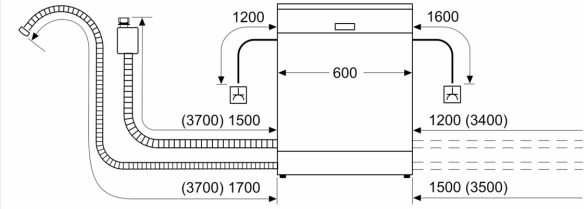

**iQ500, Vollintegrierter
Geschirrspüler, 60 cm, XXL
SX65Z801BE**

Maße in mm

⚡ Steckdose
( ) Werte mit Verlängerungssatz