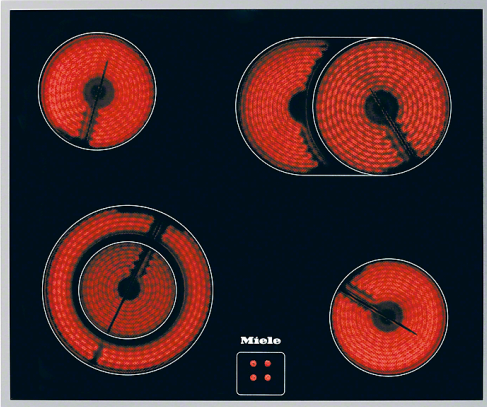

EAN: 4002514292069 Artikel-Nr.: 26602350D Mat-Nr.: 7001710

Preis: EUR 600,00

Ausstattung

Design

Aufliegender Rahmen

Kochzonenausstattung

4 HiLight-Kochzonen, davon 1 als Vario-Kochzone und 1 als Koch-/Bräterzone• Vorne links 120/210 mm Ø, 750/2200 Watt,• Hinten links 145 mm Ø, 1200 Watt,• Hinten rechts 170/265 mm Ø, 1500/2400 Watt,• Vorne rechts 145 mm Ø, 1200 Watt• Gesamtanschlusswert: 7000 Watt

Leicht zu reinigende Glaskeramik

Maße

Ausschnittmaß B x T: 600 mm x 500 mm• Gerätemaß B x T: 614 mm x 514 mm

Mitgeliefertes Zubehör

Glasschaber