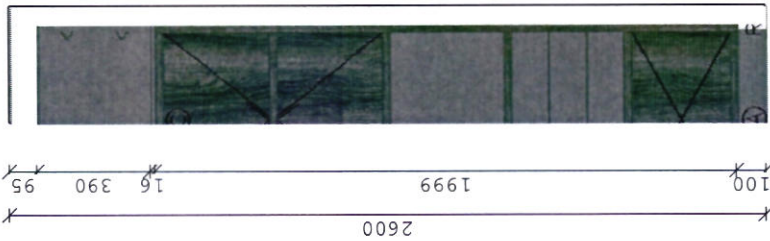

3900
 16 600 16300 300 300 300 450 450 455 34 600 161

WS16-58
 HRA6039 O603956 O603956 O453956 O503956 WS1658
 GR2011402B03065 O3065-GR O453956 WR-6520137
 WE1658 WS1658 OD6065-F3 O4565 O4565WRA-6220137 O603956

O603956
WR-6520137

WR-6520137
WS1658
311 323 161

Pos. 120
Pos. 160

Pos. 150
Pos. 130
Pos. 140
Pos. 120

Pos. 360

AP20

Kantentypen:

- Keine K. ———
- Blindkante AP20