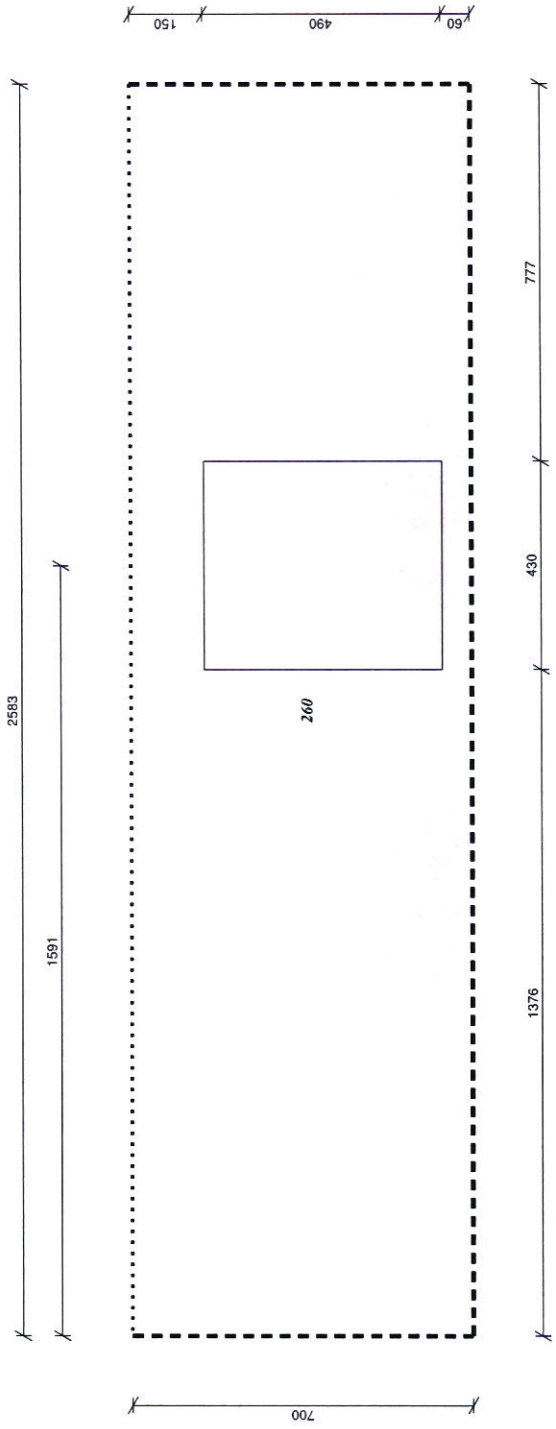

Pos.	Artikel-Nr.	
10	WE1658	L
20	GR201140ZB	L
40	HRA6039	
50	WEU167868	
60	U3078S3Z	
70	UH6078S	
80	UT4578GV82	
90	US4578-S	
100	U8078SZ2	
110	WEU167868	
120	WR-6520137	
130	U603935S3-WR	
140	WRR-60201	
150	WRR-6078	
160	OBK6039-TO	
260	AP2070	L
270	WS1658	R
300	O3065	L
320	OD6065-F3	R
330	O3065-GR	L
340	O4565	R
350	O4565	L
360	WRA-6220137	
370	WRR-60201	
400	WB1658	L
450	WB1658	R
480	WS16-58	L
490	O603956	R
500	O603956	R
510	O453956	R
520	O453956	R
530	O503956	R
540	O603956	R
550	WS1658	R

3900
 16 600 16300 300 300 300 450 450 455 34 600 161

WS16-58
 HRA6039 O603956 O603956 O453956 O503956 WS1658
 GR2011402B03065 O3065-GR O453956 WR-6520137
 WE1658 WS1658 OD6065-F3 O4565 O4565WRA-6220137 O603956

O603956
WR-6520137

WR-6520137
WS1658
311 323 161

Pos. 120
Pos. 160

Pos. 150
Pos. 130
Pos. 140
Pos. 120

Pos. 360

AP20

Kantentypen:

- Keine K. ———
- Blindkante AP20