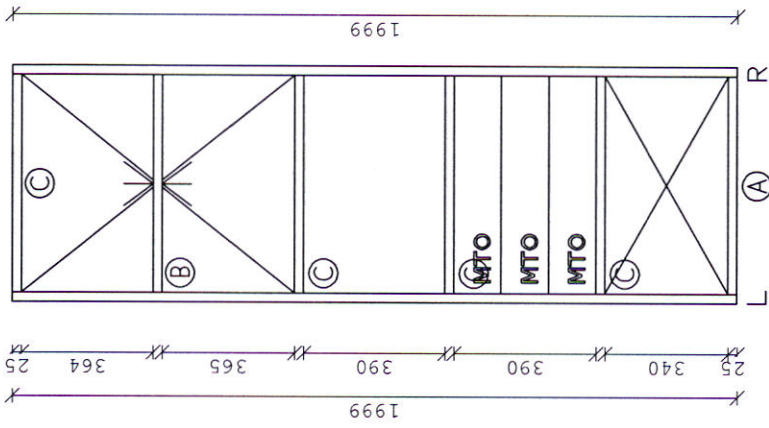

GR2011402B03065 GR2011402B03065
 WE1658 WEU167868 UT4578GV82 US4578-S U8078S22 WR-6520137
 WS1658 WRA-6220137 WEU167868 WS1658

16 600 16300 600 450 450 300 441 14 634 161
 3900

400
34 277 323 161
WS1658

O603956
WR-6520137

WR-6520137
WS1658
311 323 161

Pos. 120
Pos. 160

Pos. 150
Pos. 130
Pos. 140
Pos. 120

Pos. 360

AP20

Kantentypen:

- Keine K. ———
- Blindkante AP20