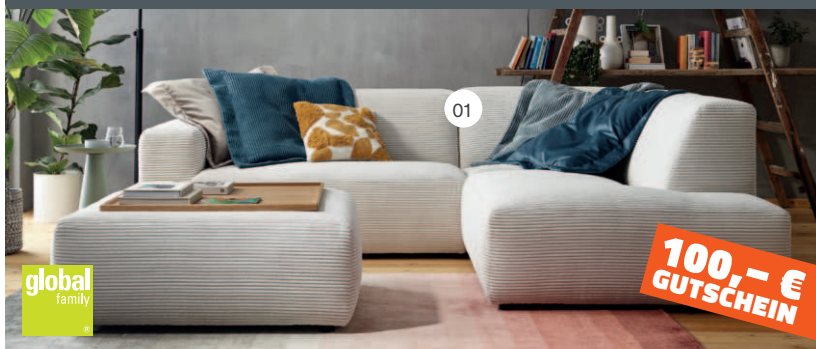

Musterring

LEBENSART
Sirestress

SCHÖNER
WOHNEN
KOLLEKTION

CORDSOFAS - DER NEUE TREND!

01

global
family

01 Global Family Elementos Ecksofa

Best. aus: Abschlusselement links mit 1 Sitzler, Umbauecke medium rechts, in Cord Twice nature, beige, BHT ca. 236x73x224 cm, ohne Deko & Kissen, **1.898,-**
+ 100,- Gutschein