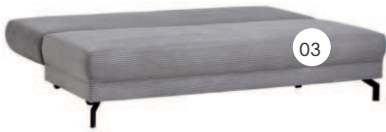

Jetzt profitieren: Option Heizung und Massagefunktion kostenlos¹!!

Esszimmerstuhl
599,-

01

01 Stressless® Armlehnstuhl Mint (L)
Stoff Orchid off white, BHT
ca. 57x92x62 cm, € 599,-

02

02 Stressless® Laurel Home Office
Stoff Calido light, BHT ca. 72x87x72
€ 699,-

03 Global Family Salema Schlafsofa

3-Sitzer mit Schlaffunktion, Liegefläche:
ca. 150x200cm, Material: Cord, Farbe: hellgrau,
BHT ca. 205x89x104 cm, ohne Deko und
Zierkissen, **1.799,- + 100,- Gutschein**