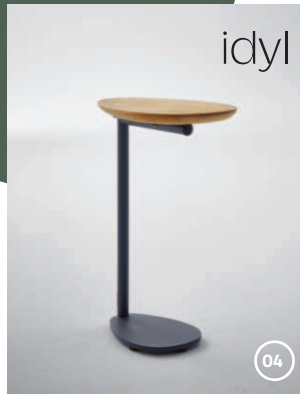

idyl Outdoor-Kissen Lur

BH ca. 50x50 cm, in Fontalina Green, Fontalina mid Grey oder Beach, statt je 54,- **nur 44,-****

02 Cane-line Sessel Peacock

Cane-line Soft Rope in Dark Grey, Teak, Aluminium, BHT ca. 91x87x93 cm, inkl. Kissen-Set mit QuickDry & Airflow System in Grey, statt 2.125,- **nur 1.499,-****

03 idyl Gartenstuhl Veifa

stapelbar, Material: Rope, in Anthrazit, BHT ca. 59x80x58 cm, statt 289,- **nur je 199,-****

04 idyl Beistelltisch Dyp

Tropfenform, Teakplatte, BHL ca. 25x51x34 cm, statt 249,- **nur 189,-****