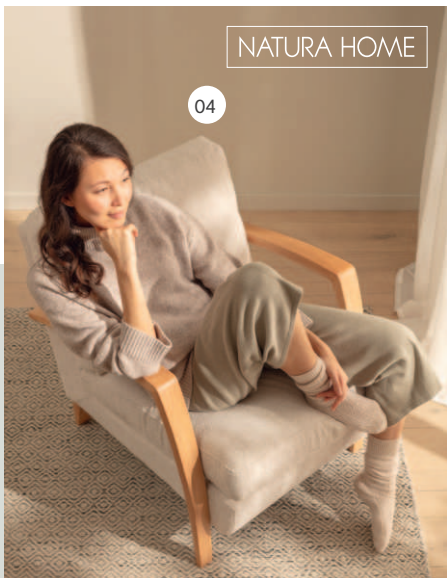

HOME

NATURA HOME

04

04 NATURA HOME Karasu Sessel

Retro Bliss 02 creme, Füße und Armlehne in Eiche, massiv lackiert, BHT ca. 90x87x93 cm, **659,-**