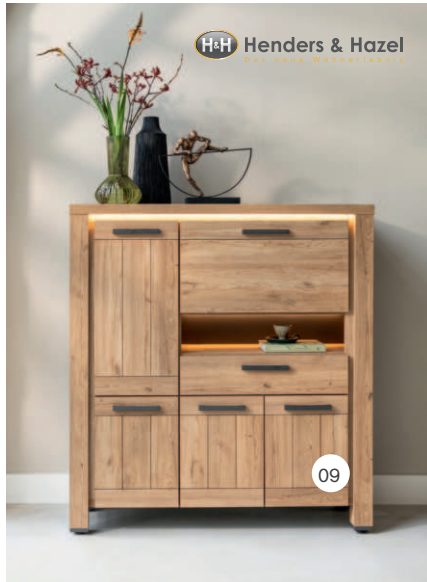

10

11

10 Henders & Hazel Toulouse 2,5-Sitzer

in Stoff, BHT ca. 198x87x102 cm, ohne Kissen & Deko, 1.399,- + 100,- Gutschein

11 Henders & Hazel Beistelltisch Rick

Glas, Metall, BHT ca. 41x46x41 cm, 129,-

H&H Henders & Hazel