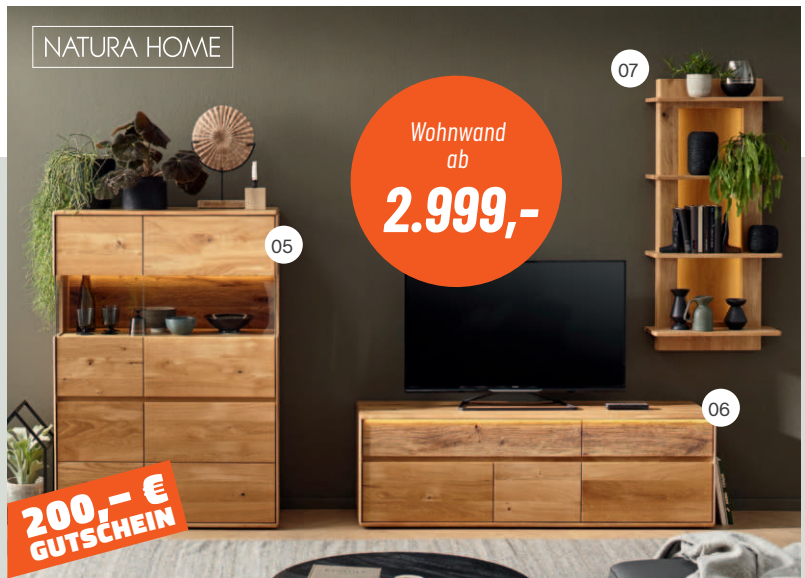

Motorische Relaxfunktion (gegen Aufpreis)

NATURA HOME

HOME

NATURA HOME

04

04 NATURA HOME Karasu Sessel

Retro Bliss 02 creme, Füße und Armlehne in Eiche, massiv lackiert, BHT ca. 90x87x93 cm, **659,-**

**200,- €
GUTSCHEIN**

NATURA HOME

05

07

06

Wohnwand
ab
2.999,-

NATURA HOME Hillsboro Wohnprogramm

Wildecke massiv natur geölt, inkl. Beleuchtung, ohne Deko:

05 Highboard: 2-trg, BHT ca. 105x147x44 cm, **2.199,-**