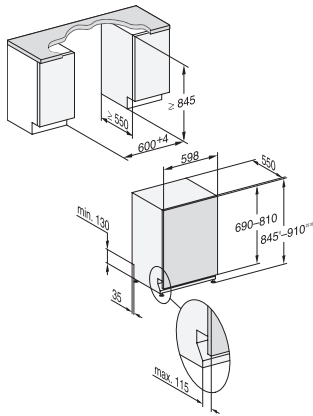

G 5355 Vi XXL Active Plus Vollintegrierter Geschirrspüler XXL

EAN: 4002516603153 / Materialnummer: 12142360 / Alte Materialnummer: 21535561D

Korbgestaltung	
Besteckunterbringung	Besteckkorb
FlexCare-Tassenauflage	2
Korbgestaltung	Comfort
Anzahl Maßgedecke	13
Sicherheit	
Waterproof-System	•
Technische Daten	
Nischenbreite minimal in mm	600
Nischenbreite maximal in mm	600
Nischenhöhe minimal in mm	845
Nischenhöhe maximal in mm	910
Nischentiefe in mm	550
Gerätebreite in mm	598
Gerätehöhe in mm	845
Gerätetiefe in mm	550
Gerätetiefe bei geöffneter Tür in cm	120,5
Nettogewicht in kg	44,0
Gesamtanschlusswert in kW	2,00
Spannung in V	230
Absicherung in A	10
Phasenanzahl	1
Elektrische Frequenz Standard	50
Länge Wasserzulaufschlauch in m	1,50
Länge Wasserablaufschlauch in m	1,50
Länge der elektrischen Zuleitung in m	1,70
Min. Frontplattengewicht in kg	4,0
Max. Frontplattengewicht in kg	11,0
[über Kundendienst nachrüstbar auf min.]	7,0
[über Kundendienst nachrüstbar auf max.]	14,0
Mitgeliefertes Zubehör	
1 x Packung UltraTabs (20 Stück)	•
Gutschein 1 x Packung UltraTabs (20 Stück) oder 3 Packungen (je 60 Stück) zu einem Sonderpreis	•

G 5355 Vi XXL Active Plus Vollintegrierter Geschirrspüler XXL

G7000 XXL, vollintegrierbare G, 60cm (Skizze)

1) Sockelhöhe 35-155 mm, , 2) Sockelhöhe 100-220 mm, , 3) Gerätehöhe max. 970 mm mit Umbausatz Sockelhöhe-1 (Mat.-Nr. 6.394.761), ,