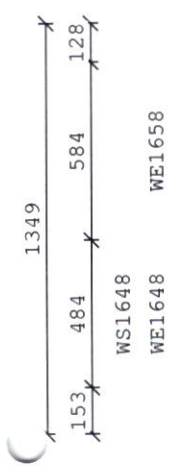

WE16-76

XUG6039Z XUS6084ZISM54H XU9084Z2-I XU9084Z2-I UL1584

XWS1659 XU5084-ISZ2

HT6078GV86

PM16SBW

DUM-WE

WE16-76

718

Pos. 652

A16DK