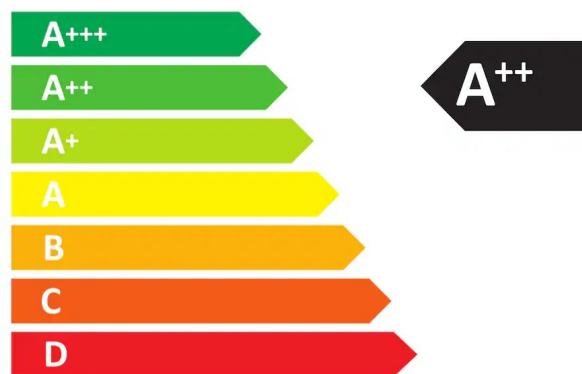

ENERG
енергия · ενεργεια

Y IJA
IE IA

Miele

28
kWh/annum

A B C D E F G

A B C D E F G

A B C D E F G

50dB