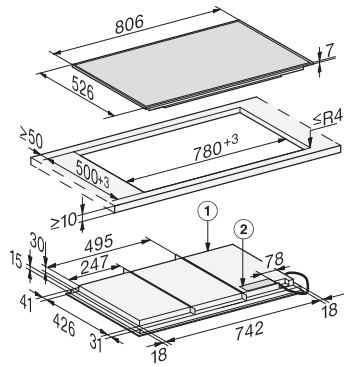

Sicherheitsausschaltung	•
Verriegelungsfunktion	•
Inbetriebnahmesperre	•
Integriertes Kühlgebläse	•
Überhitzungsschutz	•
Restwärmanzeige	•

Technische Daten

Abmessungen in mm (Breite)	806
Abmessungen in mm (Höhe)	52
Abmessungen in mm (Tiefe)	526
Einbauhöhe mit Anschlusskasten in mm	45
Ausschnittmaße in mm (Breite) bei aufliegendem Einbau	780 mm
Ausschnittmaße in mm (Tiefe) bei aufliegendem Einbau	500 mm
Gewicht in kg	19
Gesamtanschlusswert in kW	11,00
Länge der elektrischen Zuleitung in m	1,4
Spannung in V	230
Frequenz in Hz	50-60

Mitgeliefertes Zubehör

Anschlusskabel	Ja
----------------	----

KM 7678 FR

Herdunabhängiges Induktionskochfeld

mit 806 mm Breite und Vollflächeninduktion für maximale Flexibilität

KM 7678 FR (Skizze)

1) vorn, 2) Netzanschlusskasten mit Netzanschlussleitung,
L = 1440 mm, wird dem Gerät lose beigelegt