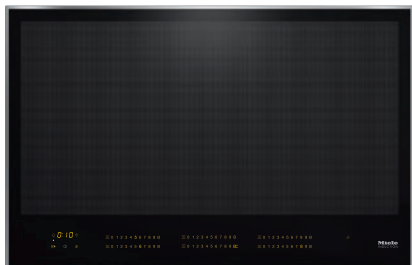

KM 7678 FR

Herdunabhängiges Induktionskochfeld
mit 806 mm Breite und Vollflächeninduktion für maximale Flexibilität

- Intuitive Schnellanwahl durch Zahlenreihen – SmartSelect
- Intelligente Topferkennung – für bis zu 6 Kochgeschirre
- Edelstahlrahmen für aufliegenden Einbau
- Großes Leistungsspektrum – Warmhaltefunktion und TwinBooster
- Kommunikation mit der Haube – Automatikfunktion Con@ctivity

EAN-Nr.: 4002516149040 / Materialnummer: 11128740 /
Alte Materialnummer: 26767800D

Beheizungsart	
Beheizungsart	Induktion
Bauform	
Unabhängig vom Herd	•
Design	
Elegante Glaskeramikoberfläche	•
Farbe der Glaskeramik	Schwarz
Edelstahlrahmen	•
Aufliegender Einbau	•
Kochzonenausstattung	
Anzahl der Kochbereiche	1
Maximale Anzahl Kochgeschirre	6
1. Kochzone / Kochbereich	
Position	frei wählbar
Art	Vollfläche
Größe in mm	740x380
Max. Leistung in W	2600
Max. Booster-Leistung in W	3300
Max. TwinBooster-Leistung in W	3650
Bedienkomfort	
Vernetzung mit Miele@home	•
Automatikfunktion Con@ctivity	•
Topf- und Topfgrößenerkennung	•
Bedienung über Sensortasten	SmartSelect
Anzeigefarbe	Gelb
Intelligente Topferkennung	•
Positionierhilfe	•
Stop&Go-Funktion	•
Wischschutz	•
Recall-Funktion	•
Kurzzeitwecker	•
Abschaltautomatik	•
Ankochautomatik	•
Warmhalten	•
Individuelle Einstellmöglichkeiten (z.B. Signaltöne)	•
Effizienz und Nachhaltigkeit	
Leistungsaufnahme im Aus-Zustand in W	0,5
Leistungsaufnahme im Stand-by Modus in W	0,8
Leistungsaufnahme im vernetzten Bereitschaftsbetrieb in W	2,0
Zeitdauer bis automatisches Schalten in Aus-Zustand in min	10
Zeitdauer bis automatisches Schalten in Bereitschaftsbetrieb in min	10
Zeitdauer bis automatisches Schalten in vernetzten Bereitschaftsbetrieb in min	10
Pflegekomfort	
Leicht zu reinigende Glaskeramik	•

KM 7678 FR

Herdunabhängiges Induktionskochfeld
mit 806 mm Breite und Vollflächeninduktion für maximale Flexibilität

EAN-Nr.: 4002516149040 / Materialnummer: 11128740 /
Alte Materialnummer: 26767800D

Sicherheit