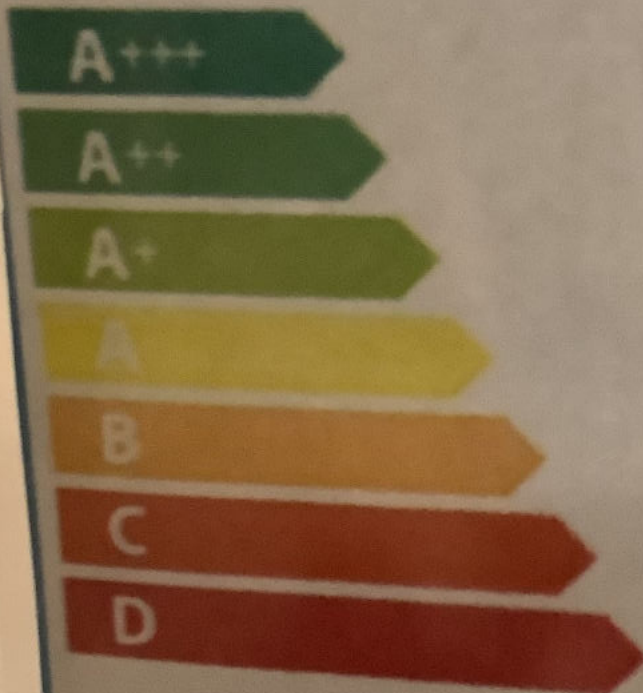

ENERG
енергия · ενεργεια

ELICA

E077XXI-168-503

B

83
kWh/annum